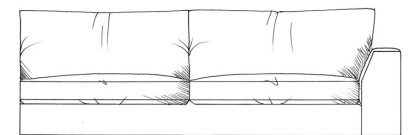

ALL UNITS - HEIGHT 68CM
- DEPTH 105CM

Grand corner unit with arm
W: 235cm

Medium armless unit
W: 155cm

Grand corner unit no arm
W: 208cm

Medium unit 1 arm
W: 182cm

Single corner unit W: 105cm

Super grand corner unit with arm
W: 286cm

Large armless unit
W: 180cm

Medium corner unit with arm
W: 210cm

Super grand corner unit no arm
W: 259cm

Large unit 1 arm
W: 208cm

Med corner unit no arm
W: 183cm

Small armless unit W: 90cm

Grand armless unit
W: 205cm

Large corner unit with arm
W: 222cm

Small unit 1 arm W: 115cm

Grand unit 1 arm
W: 233cm

Large corner unit no arm
W: 195cm

Footstools D: 75cm, H: 45cm
Medium stool W: 75cm
Large stool W: 88cm
Grand stool W: 103cm