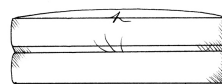

ALL UNITS - HEIGHT 68CM
- DEPTH 105CM

Grand corner unit with arm
W: 235cm

Medium armless unit
W: 155cm

Grand corner unit no arm
W: 208cm

Medium unit 1 arm
W: 182cm

Single corner unit W: 105cm

Super grand corner unit with arm
W: 286cm

Large armless unit
W: 180cm

Medium corner unit with arm
W: 210cm

Super grand corner unit no arm
W: 259cm

Large unit 1 arm
W: 208cm

Med corner unit no arm
W: 183cm

Small armless unit W: 90cm

Grand armless unit
W: 205cm

Large corner unit with arm
W: 222cm

Small unit 1 arm W: 115cm

Grand unit 1 arm
W: 233cm

Large corner unit no arm
W: 195cm

Footstools D: 75cm, H: 45cm
Medium stool W: 75cm
Large stool W: 88cm
Grand stool W: 103cm