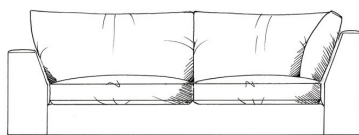

ALL UNITS - HEIGHT 68CM
- DEPTH 105CM

Grand corner unit with arm
W: 235cm

Medium armless unit
W: 155cm

Grand corner unit no arm
W: 208cm

Medium unit 1 arm
W: 182cm

Single corner unit W: 105cm

Super grand corner unit with arm
W: 286cm

Large armless unit
W: 180cm

Medium corner unit with arm
W: 210cm

Super grand corner unit no arm
W: 259cm

Large unit 1 arm
W: 208cm

Med corner unit no arm
W: 183cm

Small armless unit W: 90cm

Grand armless unit
W: 205cm

Large corner unit with arm
W: 222cm

Small unit 1 arm W: 115cm

Grand unit 1 arm
W: 233cm

Large corner unit no arm
W: 195cm

Footstools D: 75cm, H: 45cm
Medium stool W: 75cm
Large stool W: 88cm
Grand stool W: 103cm