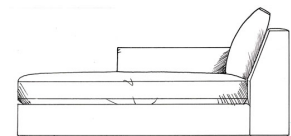

ALL UNITS - HEIGHT 68CM
- DEPTH 105CM

Grand corner unit with arm
W: 235cm

Medium armless unit
W: 155cm

Grand corner unit no arm
W: 208cm

Medium unit 1 arm
W: 182cm

Single corner unit W: 105cm

Super grand corner unit with arm
W: 286cm

Large armless unit
W: 180cm

Medium corner unit with arm
W: 210cm

Super grand corner unit no arm
W: 259cm

Large unit 1 arm
W: 208cm

Med corner unit no arm
W: 183cm

Small armless unit W: 90cm

Grand armless unit
W: 205cm

Large corner unit with arm
W: 222cm

Small unit 1 arm W: 115cm

Grand unit 1 arm
W: 233cm

Large corner unit no arm
W: 195cm

Footstools D: 75cm, H: 45cm
Medium stool W: 75cm
Large stool W: 88cm
Grand stool W: 103cm