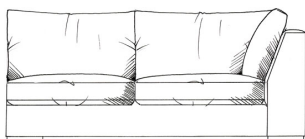

ALL UNITS - HEIGHT 68CM
- DEPTH 105CM

Grand corner unit with arm
W: 235cm

Medium armless unit
W: 155cm

Grand corner unit no arm
W: 208cm

Medium unit 1 arm
W: 182cm

Single corner unit W: 105cm

Super grand corner unit with arm
W: 286cm

Large armless unit
W: 180cm

Medium corner unit with arm
W: 210cm

Super grand corner unit no arm
W: 259cm

Large unit 1 arm
W: 208cm

Med corner unit no arm
W: 183cm

Small armless unit W: 90cm

Grand armless unit
W: 205cm

Large corner unit with arm
W: 222cm

Small unit 1 arm W: 115cm

Grand unit 1 arm
W: 233cm

Large corner unit no arm
W: 195cm

Footstools D: 75cm, H: 45cm
Medium stool W: 75cm
Large stool W: 88cm
Grand stool W: 103cm