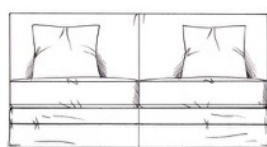

ALL UNITS: HEIGHT 86CM, DEPTH 102CM

1 arm 89cm unit

Single corner unit W:102cm

1 arm 107cm unit

Small corner unit W:162cm

Medium footstool  
W: 90cm, H: 35cm, D: 60cm

1 arm 127cm unit

Medium corner unit W:182cm

Large footstool  
W: 122cm, H: 35cm, D: 75cm

1 arm 162cm unit

Large corner unit W:202cm

Maxi footstool  
W: 125cm, H: 35cm, D: 105cm

Armless 130cm unit

1 arm 182cm unit

Grand corner unit W:222cm

Armless 165cm unit