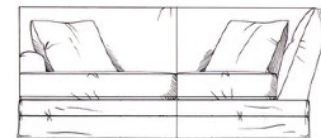

Large corner unit W:202cm

Maxi footstool
W: 125cm, H: 35cm, D: 105cm