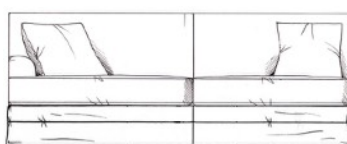

ALL UNITS: HEIGHT 86CM, DEPTH 102CM

1 arm 89cm unit

Single corner unit W:102cm

1 arm 107cm unit

Small corner unit W:162cm

Medium footstool  
W: 90cm, H: 35cm, D: 60cm

1 arm 127cm unit

Medium corner unit W:182cm

Large footstool  
W: 122cm, H: 35cm, D: 75cm

1 arm 162cm unit

Large corner unit W:202cm

Maxi footstool  
W: 125cm, H: 35cm, D: 105cm

Armless 130cm unit

1 arm 182cm unit

Grand corner unit W:222cm

Armless 165cm unit

1 arm 202cm unit

Super grand corner unit  
W:242cm

Armless 185cm unit

1 arm 222cm unit

Lounge unit  
W: 100cm, H: 86cm, D: 185cm

Armless 205cm unit

1 arm 242cm unit