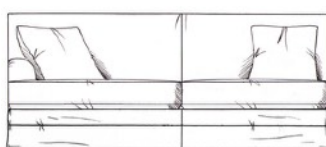

ALL UNITS: HEIGHT 86CM, DEPTH 102CM

1 arm 89cm unit

Single corner unit W:102cm

1 arm 107cm unit

Small corner unit W:162cm

Medium footstool  
W: 90cm, H: 35cm, D: 60cm

1 arm 127cm unit

Medium corner unit W:182cm

Large footstool  
W: 122cm, H: 35cm, D: 75cm

1 arm 162cm unit

Large corner unit W:202cm

Maxi footstool  
W: 125cm, H: 35cm, D: 105cm

Armless 130cm unit

1 arm 182cm unit

Grand corner unit W:222cm

Armless 165cm unit

1 arm 202cm unit

Super grand corner unit  
W:242cm

Armless 185cm unit

1 arm 222cm unit

Lounge unit  
W: 100cm, H: 86cm, D: 185cm

Armless 205cm unit

1 arm 242cm unit