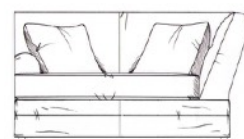

ALL UNITS: HEIGHT 86CM, DEPTH 102CM

1 arm 89cm unit

Single corner unit W:102cm

1 arm 107cm unit

Small corner unit W:162cm

Medium footstool  
W: 90cm, H: 35cm, D: 60cm

1 arm 127cm unit

Medium corner unit W:182cm

Large footstool  
W: 122cm, H: 35cm, D: 75cm

1 arm 162cm unit

Large corner unit W:202cm

Maxi footstool  
W: 125cm, H: 35cm, D: 105cm

Armless 130cm unit

1 arm 182cm unit

Grand corner unit W:222cm

Armless 165cm unit