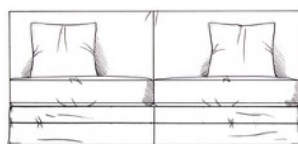

Armless 185cm unit