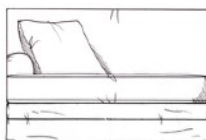

ALL UNITS: HEIGHT 86CM, DEPTH 102CM

1 arm 89cm unit

Single corner unit W:102cm

1 arm 107cm unit

Small corner unit W:162cm

Medium footstool  
W: 90cm, H: 35cm, D: 60cm

1 arm 127cm unit

Medium corner unit W:182cm