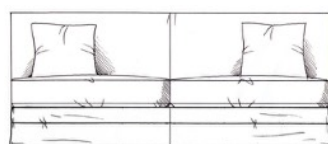

ALL UNITS: HEIGHT 86CM, DEPTH 102CM

1 arm 89cm unit

Single corner unit W:102cm

1 arm 107cm unit

Small corner unit W:162cm

Medium footstool  
W: 90cm, H: 35cm, D: 60cm

1 arm 127cm unit

Medium corner unit W:182cm

1 arm 202cm unit

Super grand corner unit  
W:242cm

Armless 185cm unit

1 arm 222cm unit

Lounge unit  
W: 100cm, H: 86cm, D: 185cm

Armless 205cm unit

1 arm 242cm unit