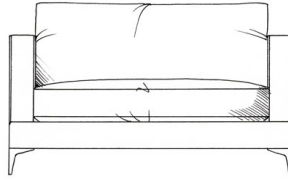

Love seat  
width 132cm  
height 65cm  
depth 112cm

Small sofa  
width 172cm  
height 65cm  
depth 112cm

Medium sofa  
width 192cm  
height 65cm  
depth 112cm

Large sofa  
width 212cm  
height 65cm  
depth 112cm

Grand sofa  
width 232cm  
height 65cm  
depth 112cm