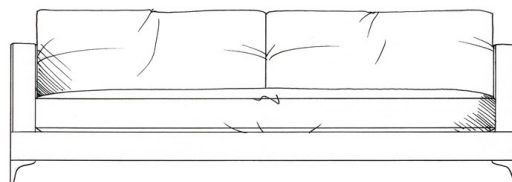

Love seat  
width 132cm  
height 65cm  
depth 112cm

Small sofa  
width 172cm  
height 65cm  
depth 112cm

Medium sofa  
width 192cm  
height 65cm  
depth 112cm

Large sofa  
width 212cm  
height 65cm  
depth 112cm

Grand sofa  
width 232cm  
height 65cm  
depth 112cm