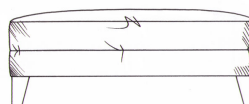

Love seat
width 130cm
height 86cm
depth 105cm

Medium sofa
width 180cm
height 86cm
depth 105cm

Large sofa
width 202cm
height 86cm
depth 105cm

Grand sofa
width 222cm
height 86cm
depth 105cm

Footstool
width 100cm
height 35cm
depth 100cm