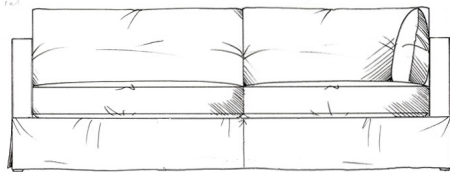

Small sofa
width 172cm
height 65cm
depth 105cm

Medium sofa
width 192cm
height 65cm
depth 105cm

Large sofa
width 212cm
height 65cm
depth 105cm

Grand sofa
width 232cm
height 65cm
depth 105cm

tamarisk

Oxhill corner group

Fibre seat with foam core.
Feather back cushions (fibre optional). Solid wood feet stained dark oak, optional finish light oak or ebony. Loose cover.

ALL UNITS - HEIGHT 65CM
- DEPTH 105CM

Single corner unit W: 105cm

Armless unit W: 123cm

Corner unit W: 202cm

Armless unit W: 163 cm

1 arm unit W: 117cm

Corner unit W: 222cm

Armless unit W: 203cm

1 arm unit W: 157cm

Corner unit W: 242cm

Lounger unit W: 105cm, D: 175cm

1 arm unit W: 177cm

Corner unit W: 262cm

Medium footstool
W: 95cm, H: 40cm, D: 70cm

1 arm unit W: 217cm

Corner unit W: 282cm

Large footstool
W: 105cm, H: 40cm, D: 70cm

Maxi footstool
W: 105cm, H: 40cm, D: 105cm