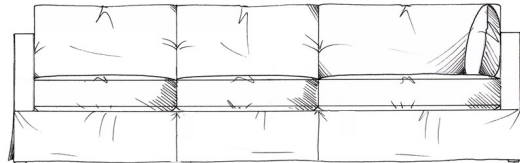

Small sofa
width 172cm
height 65cm
depth 105cm

Medium sofa
width 192cm
height 65cm
depth 105cm

Large sofa
width 212cm
height 65cm
depth 105cm

Grand sofa
width 232cm
height 65cm
depth 105cm

tamarisk

Oxhill corner group

Fibre seat with foam core.
Feather back cushions (fibre optional). Solid wood feet stained dark oak, optional finish light oak or ebony. Loose cover.

ALL UNITS - HEIGHT 65CM
- DEPTH 105CM

Single corner unit W: 105cm

Armless unit W: 123cm

Corner unit W: 202cm

Armless unit W: 163 cm

1 arm unit W: 117cm

Corner unit W: 222cm

Armless unit W: 203cm

1 arm unit W: 157cm

Corner unit W: 242cm

Lounger unit W: 105cm, D: 175cm

1 arm unit W: 177cm

Corner unit W: 262cm

Medium footstool
W: 95cm, H: 40cm, D: 70cm

1 arm unit W: 217cm

Corner unit W: 282cm

Large footstool
W: 105cm, H: 40cm, D: 70cm

Maxi footstool
W: 105cm, H: 40cm, D: 105cm