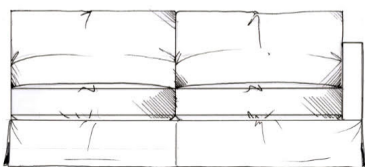

Fibre seat with foam core.
Feather back cushions (fibre optional). Solid wood feet stained dark oak, optional finish light oak or ebony. Loose cover.

ALL UNITS - HEIGHT 65CM
- DEPTH 105CM

Single corner unit W: 105cm

Armless unit W: 123cm

Corner unit W: 202cm

Armless unit W: 163 cm

1 arm unit W: 117cm

Corner unit W: 222cm

Armless unit W: 203cm

1 arm unit W: 157cm

Corner unit W: 242cm

Lounger unit W: 105cm, D: 175cm

1 arm unit W: 177cm

Corner unit W: 262cm

Medium footstool
W: 95cm, H: 40cm, D: 70cm

1 arm unit W: 217cm

Corner unit W: 282cm

Large footstool
W: 105cm, H: 40cm, D: 70cm

Maxi footstool
W: 105cm, H: 40cm, D: 105cm