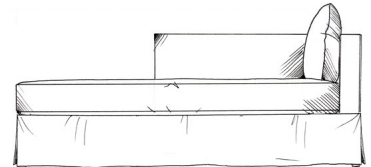

Small sofa
width 172cm
height 65cm
depth 105cm

Medium sofa
width 192cm
height 65cm
depth 105cm

Large sofa
width 212cm
height 65cm
depth 105cm

Grand sofa
width 232cm
height 65cm
depth 105cm

tamarisk

Oxhill corner group

Fibre seat with foam core.
Feather back cushions (fibre optional). Solid wood feet stained dark oak, optional finish light oak or ebony. Loose cover.

ALL UNITS - HEIGHT 65CM
- DEPTH 105CM

Single corner unit W: 105cm

Armless unit W: 123cm

Corner unit W: 202cm

Armless unit W: 163 cm

1 arm unit W: 117cm

Corner unit W: 222cm

Armless unit W: 203cm

1 arm unit W: 157cm

Corner unit W: 242cm

Lounger unit W: 105cm, D: 175cm

1 arm unit W: 177cm

Corner unit W: 262cm

Medium footstool
W: 95cm, H: 40cm, D: 70cm

1 arm unit W: 217cm

Corner unit W: 282cm

Large footstool
W: 105cm, H: 40cm, D: 70cm

Maxi footstool
W: 105cm, H: 40cm, D: 105cm