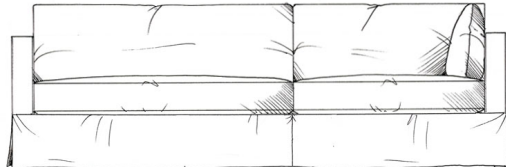

Small sofa
width 172cm
height 65cm
depth 105cm

Medium sofa
width 192cm
height 65cm
depth 105cm

Large sofa
width 212cm
height 65cm
depth 105cm

Grand sofa
width 232cm
height 65cm
depth 105cm

tamarisk

Oxhill corner group

Fibre seat with foam core.
Feather back cushions (fibre optional). Solid wood feet stained dark oak, optional finish light oak or ebony. Loose cover.

ALL UNITS - HEIGHT 65CM
- DEPTH 105CM

Single corner unit W: 105cm

Armless unit W: 123cm

Corner unit W: 202cm

Armless unit W: 163 cm

1 arm unit W: 117cm

Corner unit W: 222cm

Armless unit W: 203cm

1 arm unit W: 157cm

Corner unit W: 242cm

Lounger unit W: 105cm, D: 175cm

1 arm unit W: 177cm

Corner unit W: 262cm

Medium footstool
W: 95cm, H: 40cm, D: 70cm

1 arm unit W: 217cm

Corner unit W: 282cm

Large footstool
W: 105cm, H: 40cm, D: 70cm

Maxi footstool
W: 105cm, H: 40cm, D: 105cm