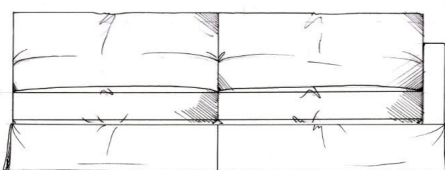

Fibre seat with foam core.
Feather back cushions (fibre optional). Solid wood feet stained dark oak, optional finish light oak or ebony. Loose cover.

ALL UNITS - HEIGHT 65CM
- DEPTH 105CM

Single corner unit W: 105cm

Armless unit W: 123cm

Corner unit W: 202cm

Armless unit W: 163 cm

1 arm unit W: 117cm

Corner unit W: 222cm

Armless unit W: 203cm

1 arm unit W: 157cm

Corner unit W: 242cm

Lounger unit W: 105cm, D: 175cm

1 arm unit W: 177cm

Corner unit W: 262cm

Medium footstool
W: 95cm, H: 40cm, D: 70cm

1 arm unit W: 217cm

Corner unit W: 282cm

Large footstool
W: 105cm, H: 40cm, D: 70cm

Maxi footstool
W: 105cm, H: 40cm, D: 105cm