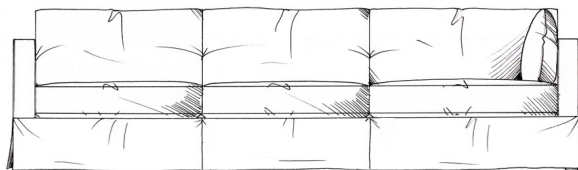

Fibre seat with foam core.
Feather back cushions (fibre optional). Solid wood feet stained dark oak, optional finish light oak or ebony. Loose cover.

ALL UNITS - HEIGHT 65CM
- DEPTH 105CM

Single corner unit W: 105cm

Armless unit W: 123cm

Corner unit W: 202cm

Armless unit W: 163 cm

1 arm unit W: 117cm

Corner unit W: 222cm

Armless unit W: 203cm

1 arm unit W: 157cm

Corner unit W: 242cm

Lounger unit W: 105cm, D: 175cm

1 arm unit W: 177cm

Corner unit W: 262cm

Medium footstool
W: 95cm, H: 40cm, D: 70cm

1 arm unit W: 217cm

Corner unit W: 282cm

Large footstool
W: 105cm, H: 40cm, D: 70cm

Maxi footstool
W: 105cm, H: 40cm, D: 105cm