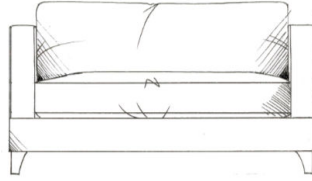

tamarisk

Oxton

Fibre seat with foam core. Feather back cushions (fibre optional). Solid wood feet stained dark oak, optional light oak or ebony.

Love seat
width 132cm
height 65cm
depth 105cm

Small sofa
width 172cm
height 65cm
depth 105cm

Medium sofa
width 192cm
height 65cm
depth 105cm

Large sofa
width 212cm
height 65cm
depth 105cm

Grand sofa
width 232cm
height 65cm
depth 105cm

tamarisk

Oxton corner group

Fibre seat with foam core.
Feather back cushions (fibre optional). Solid wood feet stained dark oak, optional finish light oak or ebony.

ALL UNITS - HEIGHT 65CM
- DEPTH 105CM

Single corner unit W: 105cm

Armless unit W: 123cm

Corner unit W: 202cm

Armless unit W: 163 cm

1 arm unit W: 117cm

Corner unit W: 222cm

Armless unit W: 203cm

1 arm unit W: 157cm

Corner unit W: 242cm

Lounger unit W: 105cm, D: 175cm

1 arm unit W: 177cm

Corner unit W: 262cm

Medium footstool
W: 95cm, H: 40cm, D: 70cm

1 arm unit W: 217cm

Corner unit W: 282cm