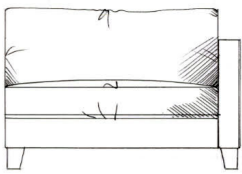

Medium sofa
width 192cm
height 65cm
depth 105cm

Large sofa
width 212cm
height 65cm
depth 105cm

Grand sofa
width 232cm
height 65cm
depth 105cm

tamarisk

Oxton corner group

Fibre seat with foam core.
Feather back cushions (fibre optional). Solid wood feet stained dark oak, optional finish light oak or ebony.

ALL UNITS - HEIGHT 65CM
- DEPTH 105CM

Single corner unit W: 105cm

Armless unit W: 123cm

Corner unit W: 202cm

Armless unit W: 163 cm

1 arm unit W: 117cm

Corner unit W: 222cm

Armless unit W: 203cm

1 arm unit W: 157cm

Corner unit W: 242cm

Lounger unit W: 105cm, D: 175cm

1 arm unit W: 177cm

Corner unit W: 262cm

Medium footstool
W: 95cm, H: 40cm, D: 70cm

1 arm unit W: 217cm

Corner unit W: 282cm