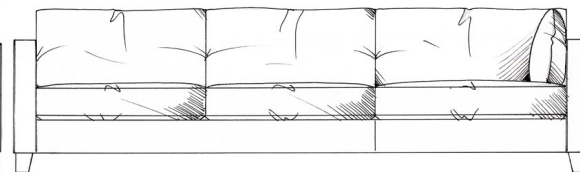

ALL UNITS - HEIGHT 65CM
- DEPTH 105CM

Single corner unit W: 105cm

Armless unit W: 123cm

Corner unit W: 202cm

Armless unit W: 163 cm

1 arm unit W: 117cm

Corner unit W: 222cm

Armless unit W: 203cm

1 arm unit W: 157cm

Corner unit W: 242cm

Lounger unit W: 105cm, D: 175cm

1 arm unit W: 177cm

Corner unit W: 262cm

Medium footstool
W: 95cm, H: 40cm, D: 70cm

1 arm unit W: 217cm

Corner unit W: 282cm