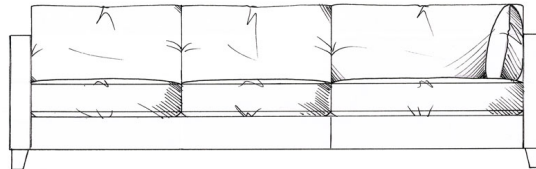

ALL UNITS - HEIGHT 65CM
- DEPTH 105CM

Single corner unit W: 105cm

Armless unit W: 123cm

Corner unit W: 202cm

Armless unit W: 163 cm

1 arm unit W: 117cm

Corner unit W: 222cm

Armless unit W: 203cm

1 arm unit W: 157cm

Corner unit W: 242cm

Lounger unit W: 105cm, D: 175cm

1 arm unit W: 177cm

Corner unit W: 262cm

Medium footstool
W: 95cm, H: 40cm, D: 70cm

1 arm unit W: 217cm

Corner unit W: 282cm

Large footstool
W: 105cm, H: 40cm, D: 70cm

Maxi footstool
W: 105cm, H: 40cm, D: 105cm