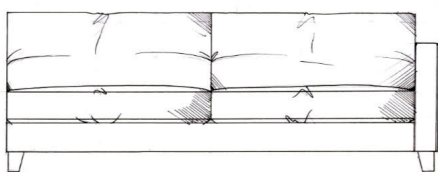

Medium sofa
width 192cm
height 65cm
depth 105cm

Large sofa
width 212cm
height 65cm
depth 105cm

Grand sofa
width 232cm
height 65cm
depth 105cm

tamarisk

Oxton corner group

Fibre seat with foam core.
Feather back cushions (fibre optional). Solid wood feet stained dark oak, optional finish light oak or ebony.

ALL UNITS - HEIGHT 65CM
- DEPTH 105CM

Single corner unit W: 105cm

Armless unit W: 123cm

Corner unit W: 202cm

Armless unit W: 163 cm

1 arm unit W: 117cm

Corner unit W: 222cm

Armless unit W: 203cm

1 arm unit W: 157cm

Corner unit W: 242cm

Lounger unit W: 105cm, D: 175cm

1 arm unit W: 177cm

Corner unit W: 262cm

Medium footstool
W: 95cm, H: 40cm, D: 70cm

1 arm unit W: 217cm

Corner unit W: 282cm

Large footstool
W: 105cm, H: 40cm, D: 70cm

Maxi footstool
W: 105cm, H: 40cm, D: 105cm