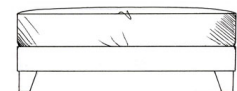

ALL UNITS - HEIGHT 65CM
- DEPTH 105CM

Single corner unit W: 105cm

Armless unit W: 123cm

Corner unit W: 202cm

Armless unit W: 163 cm

1 arm unit W: 117cm

Corner unit W: 222cm

Armless unit W: 203cm

1 arm unit W: 157cm

Corner unit W: 242cm

Lounger unit W: 105cm, D: 175cm

1 arm unit W: 177cm

Corner unit W: 262cm

Medium footstool
W: 95cm, H: 40cm, D: 70cm

1 arm unit W: 217cm

Corner unit W: 282cm

Large footstool
W: 105cm, H: 40cm, D: 70cm

Maxi footstool
W: 105cm, H: 40cm, D: 105cm