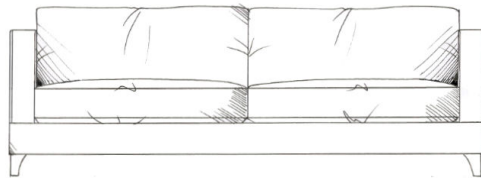

tamarisk

Oxton

Fibre seat with foam core. Feather back cushions (fibre optional). Solid wood feet stained dark oak, optional light oak or ebony.

Love seat
width 132cm
height 65cm
depth 105cm

Small sofa
width 172cm
height 65cm
depth 105cm

Medium sofa
width 192cm
height 65cm
depth 105cm

Large sofa
width 212cm
height 65cm
depth 105cm

Grand sofa
width 232cm
height 65cm
depth 105cm

tamarisk

Oxton corner group

Fibre seat with foam core.
Feather back cushions (fibre optional). Solid wood feet stained dark oak, optional finish light oak or ebony.

ALL UNITS - HEIGHT 65CM
- DEPTH 105CM

Single corner unit W: 105cm

Armless unit W: 123cm

Corner unit W: 202cm

Armless unit W: 163 cm

1 arm unit W: 117cm

Corner unit W: 222cm

Armless unit W: 203cm

1 arm unit W: 157cm

Corner unit W: 242cm

Lounger unit W: 105cm, D: 175cm

1 arm unit W: 177cm

Corner unit W: 262cm

Medium footstool
W: 95cm, H: 40cm, D: 70cm

1 arm unit W: 217cm

Corner unit W: 282cm