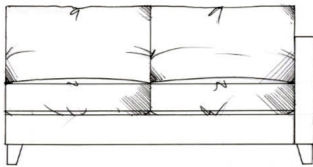

Medium sofa
width 192cm
height 65cm
depth 105cm

Large sofa
width 212cm
height 65cm
depth 105cm

Grand sofa
width 232cm
height 65cm
depth 105cm

tamarisk

Oxton corner group

Fibre seat with foam core.
Feather back cushions (fibre optional). Solid wood feet stained dark oak, optional finish light oak or ebony.

ALL UNITS - HEIGHT 65CM
- DEPTH 105CM

Single corner unit W: 105cm

Armless unit W: 123cm

Corner unit W: 202cm

Armless unit W: 163 cm

1 arm unit W: 117cm

Corner unit W: 222cm

Armless unit W: 203cm

1 arm unit W: 157cm

Corner unit W: 242cm

Lounger unit W: 105cm, D: 175cm

1 arm unit W: 177cm

Corner unit W: 262cm

Medium footstool
W: 95cm, H: 40cm, D: 70cm

1 arm unit W: 217cm

Corner unit W: 282cm