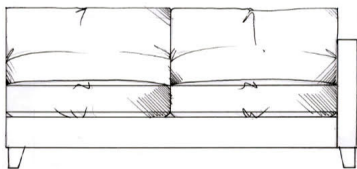

Medium sofa
width 192cm
height 65cm
depth 105cm

Large sofa
width 212cm
height 65cm
depth 105cm

Grand sofa
width 232cm
height 65cm
depth 105cm

tamarisk

Oxton corner group

Fibre seat with foam core.
Feather back cushions (fibre optional). Solid wood feet stained dark oak, optional finish light oak or ebony.

ALL UNITS - HEIGHT 65CM
- DEPTH 105CM

Single corner unit W: 105cm

Armless unit W: 123cm

Corner unit W: 202cm

Armless unit W: 163 cm

1 arm unit W: 117cm

Corner unit W: 222cm

Armless unit W: 203cm

1 arm unit W: 157cm

Corner unit W: 242cm

Lounger unit W: 105cm, D: 175cm

1 arm unit W: 177cm

Corner unit W: 262cm

Medium footstool
W: 95cm, H: 40cm, D: 70cm

1 arm unit W: 217cm

Corner unit W: 282cm