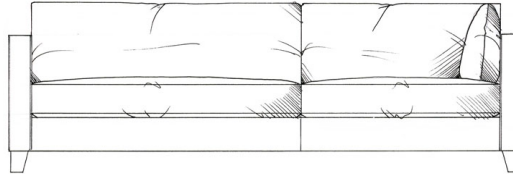

Medium sofa
width 192cm
height 65cm
depth 105cm

Large sofa
width 212cm
height 65cm
depth 105cm

Grand sofa
width 232cm
height 65cm
depth 105cm

tamarisk

Oxton corner group

Fibre seat with foam core.
Feather back cushions (fibre optional). Solid wood feet stained dark oak, optional finish light oak or ebony.

ALL UNITS - HEIGHT 65CM
- DEPTH 105CM

Single corner unit W: 105cm

Armless unit W: 123cm

Corner unit W: 202cm

Armless unit W: 163 cm

1 arm unit W: 117cm

Corner unit W: 222cm

Armless unit W: 203cm

1 arm unit W: 157cm

Corner unit W: 242cm

Lounger unit W: 105cm, D: 175cm

1 arm unit W: 177cm

Corner unit W: 262cm

Medium footstool
W: 95cm, H: 40cm, D: 70cm

1 arm unit W: 217cm

Corner unit W: 282cm