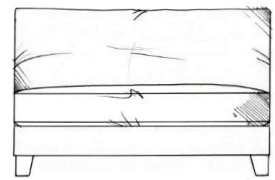

tamarisk

Oxton

Fibre seat with foam core. Feather back cushions (fibre optional). Solid wood feet stained dark oak, optional light oak or ebony.

Love seat
width 132cm
height 65cm
depth 105cm

Small sofa
width 172cm
height 65cm
depth 105cm

Medium sofa
width 192cm
height 65cm
depth 105cm

Large sofa
width 212cm
height 65cm
depth 105cm

Grand sofa
width 232cm
height 65cm
depth 105cm

tamarisk

Oxton corner group

Fibre seat with foam core.
Feather back cushions (fibre optional). Solid wood feet stained dark oak, optional finish light oak or ebony.

ALL UNITS - HEIGHT 65CM
- DEPTH 105CM

Single corner unit W: 105cm

Armless unit W: 123cm

Corner unit W: 202cm

Armless unit W: 163 cm

1 arm unit W: 117cm

Corner unit W: 222cm

Armless unit W: 203cm

1 arm unit W: 157cm

Corner unit W: 242cm

Lounger unit W: 105cm, D: 175cm

1 arm unit W: 177cm

Corner unit W: 262cm

Medium footstool
W: 95cm, H: 40cm, D: 70cm

1 arm unit W: 217cm

Corner unit W: 282cm