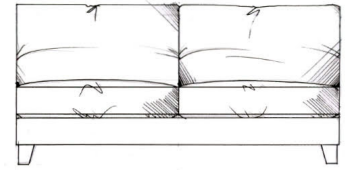

Medium sofa
width 192cm
height 65cm
depth 105cm

Large sofa
width 212cm
height 65cm
depth 105cm

Grand sofa
width 232cm
height 65cm
depth 105cm

tamarisk

Oxton corner group

Fibre seat with foam core.
Feather back cushions (fibre optional). Solid wood feet stained dark oak, optional finish light oak or ebony.

ALL UNITS - HEIGHT 65CM
- DEPTH 105CM

Single corner unit W: 105cm

Armless unit W: 123cm

Corner unit W: 202cm

Armless unit W: 163 cm

1 arm unit W: 117cm

Corner unit W: 222cm

Armless unit W: 203cm

1 arm unit W: 157cm

Corner unit W: 242cm

Lounger unit W: 105cm, D: 175cm

1 arm unit W: 177cm

Corner unit W: 262cm

Medium footstool
W: 95cm, H: 40cm, D: 70cm

1 arm unit W: 217cm

Corner unit W: 282cm