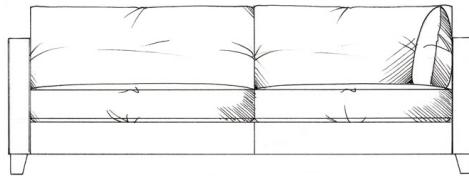

Medium sofa
width 192cm
height 65cm
depth 105cm

Large sofa
width 212cm
height 65cm
depth 105cm

Grand sofa
width 232cm
height 65cm
depth 105cm

tamarisk

Oxton corner group

Fibre seat with foam core.
Feather back cushions (fibre optional). Solid wood feet stained dark oak, optional finish light oak or ebony.

ALL UNITS - HEIGHT 65CM
- DEPTH 105CM

Single corner unit W: 105cm

Armless unit W: 123cm

Corner unit W: 202cm

Armless unit W: 163 cm

1 arm unit W: 117cm

Corner unit W: 222cm

Armless unit W: 203cm

1 arm unit W: 157cm

Corner unit W: 242cm

Lounger unit W: 105cm, D: 175cm

1 arm unit W: 177cm

Corner unit W: 262cm

Medium footstool
W: 95cm, H: 40cm, D: 70cm

1 arm unit W: 217cm

Corner unit W: 282cm