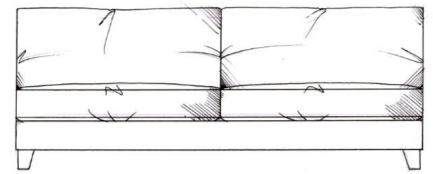

Medium sofa
width 192cm
height 65cm
depth 105cm

Large sofa
width 212cm
height 65cm
depth 105cm

Grand sofa
width 232cm
height 65cm
depth 105cm

tamarisk

Oxton corner group

Fibre seat with foam core.
Feather back cushions (fibre optional). Solid wood feet stained dark oak, optional finish light oak or ebony.

ALL UNITS - HEIGHT 65CM
- DEPTH 105CM

Single corner unit W: 105cm

Armless unit W: 123cm

Corner unit W: 202cm

Armless unit W: 163 cm

1 arm unit W: 117cm

Corner unit W: 222cm

Armless unit W: 203cm

1 arm unit W: 157cm

Corner unit W: 242cm

Lounger unit W: 105cm, D: 175cm

1 arm unit W: 177cm

Corner unit W: 262cm

Medium footstool
W: 95cm, H: 40cm, D: 70cm

1 arm unit W: 217cm

Corner unit W: 282cm