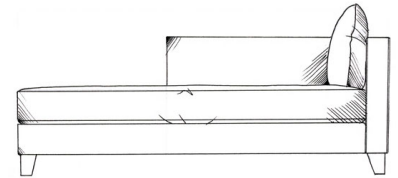

Medium sofa
width 192cm
height 65cm
depth 105cm

Large sofa
width 212cm
height 65cm
depth 105cm

Grand sofa
width 232cm
height 65cm
depth 105cm

tamarisk

Oxton corner group

Fibre seat with foam core.
Feather back cushions (fibre optional). Solid wood feet stained dark oak, optional finish light oak or ebony.

ALL UNITS - HEIGHT 65CM
- DEPTH 105CM

Single corner unit W: 105cm

Armless unit W: 123cm

Corner unit W: 202cm

Armless unit W: 163 cm

1 arm unit W: 117cm

Corner unit W: 222cm

Armless unit W: 203cm

1 arm unit W: 157cm

Corner unit W: 242cm

Lounger unit W: 105cm, D: 175cm

1 arm unit W: 177cm

Corner unit W: 262cm

Medium footstool
W: 95cm, H: 40cm, D: 70cm

1 arm unit W: 217cm

Corner unit W: 282cm