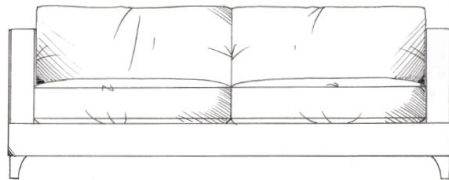

tamarisk

Oxton

Fibre seat with foam core. Feather back cushions (fibre optional). Solid wood feet stained dark oak, optional light oak or ebony.

Love seat
width 132cm
height 65cm
depth 105cm

Small sofa
width 172cm
height 65cm
depth 105cm

Medium sofa
width 192cm
height 65cm
depth 105cm

Large sofa
width 212cm
height 65cm
depth 105cm

Grand sofa
width 232cm
height 65cm
depth 105cm

tamarisk

Oxton corner group

Fibre seat with foam core.
Feather back cushions (fibre optional). Solid wood feet stained dark oak, optional finish light oak or ebony.

ALL UNITS - HEIGHT 65CM
- DEPTH 105CM

Single corner unit W: 105cm

Armless unit W: 123cm

Corner unit W: 202cm

Armless unit W: 163 cm

1 arm unit W: 117cm

Corner unit W: 222cm

Armless unit W: 203cm

1 arm unit W: 157cm

Corner unit W: 242cm

Lounger unit W: 105cm, D: 175cm

1 arm unit W: 177cm

Corner unit W: 262cm

Medium footstool
W: 95cm, H: 40cm, D: 70cm

1 arm unit W: 217cm

Corner unit W: 282cm