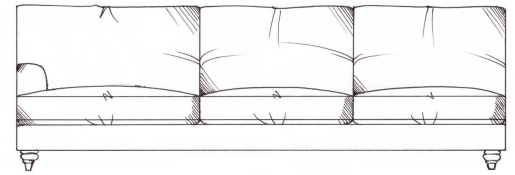

ALL UNITS - HEIGHT 78CM  
- DEPTH 105CM

Single corner unit width 105cm

Lounger unit  
W: 95cm, H: 78cm, D: 175cm

1 arm 94cm unit

1 arm 170cm unit

1 arm 104cm unit

1 arm 190cm unit

1 arm 113cm unit

1 arm 210cm unit

Armless 155cm unit

1 arm 133cm unit

1 arm 230cm unit

Armless 175cm unit

1 arm 160cm unit

Medium footstool  
W: 90cm, H: 35cm, D: 60cm

Armless 193cm unit