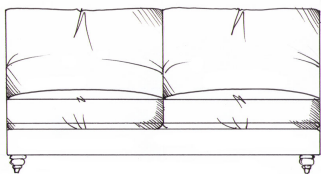

ALL UNITS - HEIGHT 78CM  
- DEPTH 105CM

Single corner unit width 105cm

Lounger unit  
W: 95cm, H: 78cm, D: 175cm

1 arm 94cm unit

1 arm 170cm unit

1 arm 104cm unit

1 arm 190cm unit

1 arm 113cm unit

1 arm 210cm unit

Armless 155cm unit

1 arm 133cm unit

1 arm 230cm unit

Armless 175cm unit

1 arm 160cm unit

Medium footstool  
W: 90cm, H: 35cm, D: 60cm

Armless 193cm unit