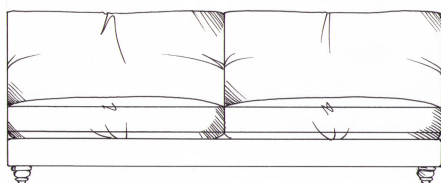

ALL UNITS - HEIGHT 78CM  
- DEPTH 105CM

Single corner unit width 105cm

Lounger unit  
W: 95cm, H: 78cm, D: 175cm

1 arm 94cm unit

1 arm 170cm unit

1 arm 104cm unit

1 arm 190cm unit

1 arm 113cm unit

1 arm 210cm unit

Armless 155cm unit

1 arm 133cm unit

1 arm 230cm unit

Armless 175cm unit

1 arm 160cm unit

Medium footstool  
W: 90cm, H: 35cm, D: 60cm

Armless 193cm unit

Large footstool  
W: 122cm, H: 35cm, D: 75cm

Maxi footstool  
W: 125cm, H: 35cm, D: 105cm