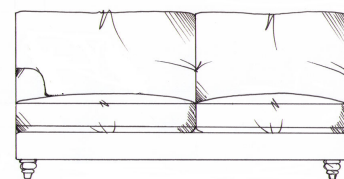

ALL UNITS - HEIGHT 78CM  
- DEPTH 105CM

Single corner unit width 105cm

Lounger unit  
W: 95cm, H: 78cm, D: 175cm

1 arm 94cm unit

1 arm 170cm unit

1 arm 104cm unit

1 arm 190cm unit

1 arm 113cm unit

1 arm 210cm unit

Armless 155cm unit

1 arm 133cm unit

1 arm 230cm unit

Armless 175cm unit

1 arm 160cm unit

Medium footstool  
W: 90cm, H: 35cm, D: 60cm

Armless 193cm unit

Large footstool  
W: 122cm, H: 35cm, D: 75cm

Maxi footstool  
W: 125cm, H: 35cm, D: 105cm