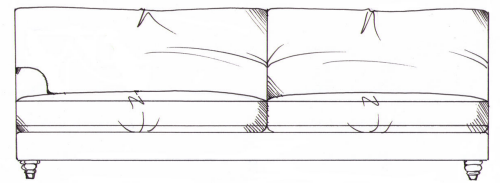

ALL UNITS - HEIGHT 78CM  
- DEPTH 105CM

Single corner unit width 105cm

Lounger unit  
W: 95cm, H: 78cm, D: 175cm

1 arm 94cm unit

1 arm 170cm unit

1 arm 104cm unit

1 arm 190cm unit

1 arm 113cm unit

1 arm 210cm unit

Armless 155cm unit

1 arm 133cm unit

1 arm 230cm unit

Armless 175cm unit

1 arm 160cm unit

Medium footstool  
W: 90cm, H: 35cm, D: 60cm

Armless 193cm unit