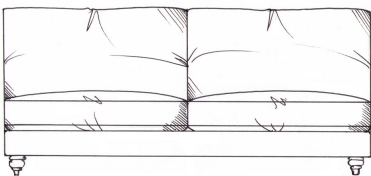

ALL UNITS - HEIGHT 78CM  
- DEPTH 105CM

Single corner unit width 105cm

Lounger unit  
W: 95cm, H: 78cm, D: 175cm

1 arm 94cm unit

1 arm 170cm unit

1 arm 104cm unit

1 arm 190cm unit

1 arm 113cm unit

1 arm 210cm unit

Armless 155cm unit

1 arm 133cm unit

1 arm 230cm unit

Armless 175cm unit

1 arm 160cm unit

Medium footstool  
W: 90cm, H: 35cm, D: 60cm

Armless 193cm unit

Large footstool  
W: 122cm, H: 35cm, D: 75cm

Maxi footstool  
W: 125cm, H: 35cm, D: 105cm