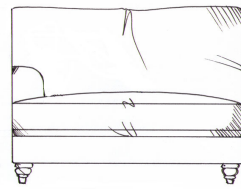

ALL UNITS - HEIGHT 78CM  
- DEPTH 105CM

Single corner unit width 105cm

Lounger unit  
W: 95cm, H: 78cm, D: 175cm

1 arm 94cm unit

1 arm 170cm unit

1 arm 104cm unit

1 arm 190cm unit

1 arm 113cm unit

1 arm 210cm unit

Armless 155cm unit

1 arm 133cm unit

1 arm 230cm unit

Armless 175cm unit

1 arm 160cm unit

Medium footstool  
W: 90cm, H: 35cm, D: 60cm

Armless 193cm unit