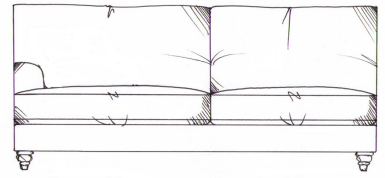

ALL UNITS - HEIGHT 78CM  
- DEPTH 105CM

Single corner unit width 105cm

Lounger unit  
W: 95cm, H: 78cm, D: 175cm

1 arm 94cm unit

1 arm 170cm unit

1 arm 104cm unit

1 arm 190cm unit

1 arm 113cm unit

1 arm 210cm unit

Armless 155cm unit

1 arm 133cm unit

1 arm 230cm unit

Armless 175cm unit

1 arm 160cm unit

Medium footstool  
W: 90cm, H: 35cm, D: 60cm

Armless 193cm unit