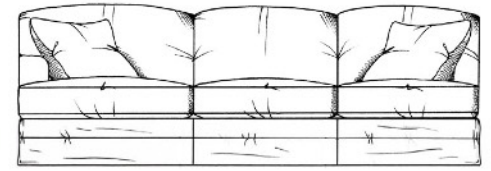

Small sofa
width 160cm, height 78cm, depth 110cm

Gents chair
width 92cm, height 78cm, depth 110cm

Medium sofa
width 187cm, height 78cm, depth 110cm

Ladies chair (inc lumbar cushion)
width 90cm, height 85cm, depth 107cm

Large sofa
width 210cm, height 78cm, depth 110cm

Love seat
width 130cm, height 78cm, depth 110cm

Grand sofa
width 225cm, height 78cm, depth 110cm

Medium footstool
width 90cm, height 35cm, depth 60cm

Super grand sofa (3 seat places)
width 250cm, height 78cm, depth 110cm

Optional tapered leg.

1 arm 94cm unit

1 arm 170cm unit

1 arm 190cm unit

Single corner unit width 107cm

1 arm 104cm unit

1 arm 210cm unit

Lounger unit
W: 95cm, H: 83cm, D: 175cm

1 arm 113cm unit

1 arm 230cm unit

Armless 155cm unit

1 arm 133cm unit

1 arm 160cm unit

Armless 175cm unit

Medium footstool
W: 90cm, H: 35cm, D: 60cm

Large footstool
W: 122cm, H: 35cm, D: 75cm