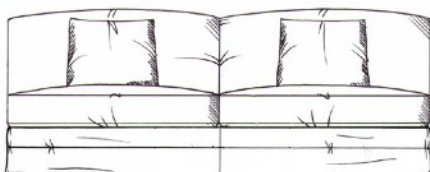

Armless 193cm unit