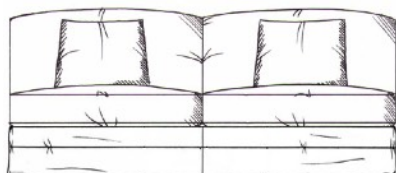

Small sofa
width 160cm, height 78cm, depth 110cm

Gents chair
width 92cm, height 78cm, depth 110cm

Medium sofa
width 187cm, height 78cm, depth 110cm

Ladies chair (inc lumbar cushion)
width 90cm, height 85cm, depth 107cm

Optional tapered leg.

1 arm 94cm unit

1 arm 170cm unit

1 arm 190cm unit

Single corner unit width 107cm

1 arm 104cm unit

1 arm 210cm unit

Lounger unit
W: 95cm, H: 83cm, D: 175cm

1 arm 113cm unit

1 arm 230cm unit

Armless 155cm unit

1 arm 133cm unit

1 arm 160cm unit

Armless 175cm unit

Medium footstool
W: 90cm, H: 35cm, D: 60cm

Large footstool
W: 122cm, H: 35cm, D: 75cm