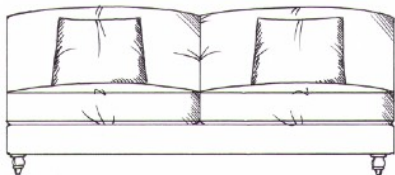

Optional tapered leg.

ALL UNITS - HEIGHT 83CM  
- DEPTH 107CM

1 arm 94cm unit

1 arm 170cm unit

Single corner unit width 107cm

1 arm 104cm unit

1 arm 190cm unit

Lounger unit  
W: 95cm, H: 83cm, D: 175cm

1 arm 113cm unit

1 arm 210cm unit

Armless 155cm unit

1 arm 133cm unit

1 arm 230cm unit

Armless 175cm unit

1 arm 160cm unit

Medium footstool  
W: 90cm, H: 35cm, D: 60cm

Armless 193cm unit

Large footstool  
W: 122cm, H: 35cm, D: 75cm

Maxi footstool  
W: 125cm, H: 35cm, D: 105cm