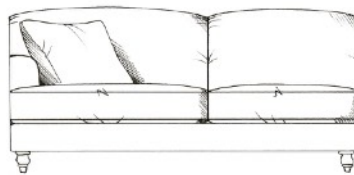

Optional tapered leg.

ALL UNITS - HEIGHT 83CM  
- DEPTH 107CM

1 arm 94cm unit

1 arm 170cm unit

Single corner unit width 107cm

1 arm 104cm unit

1 arm 190cm unit

Lounger unit  
W: 95cm, H: 83cm, D: 175cm

1 arm 113cm unit

1 arm 210cm unit

Armless 155cm unit

1 arm 133cm unit

1 arm 230cm unit

Armless 175cm unit

1 arm 160cm unit

Medium footstool  
W: 90cm, H: 35cm, D: 60cm

Armless 193cm unit

Large footstool  
W: 122cm, H: 35cm, D: 75cm

Maxi footstool  
W: 125cm, H: 35cm, D: 105cm