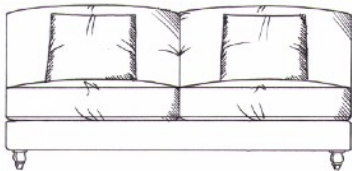

Optional tapered leg.

ALL UNITS - HEIGHT 83CM  
- DEPTH 107CM

1 arm 94cm unit

1 arm 170cm unit

Single corner unit width 107cm

1 arm 104cm unit

1 arm 190cm unit

Lounger unit  
W: 95cm, H: 83cm, D: 175cm

1 arm 113cm unit

1 arm 210cm unit

Armless 155cm unit

1 arm 133cm unit

1 arm 230cm unit

Armless 175cm unit

1 arm 160cm unit

Medium footstool  
W: 90cm, H: 35cm, D: 60cm