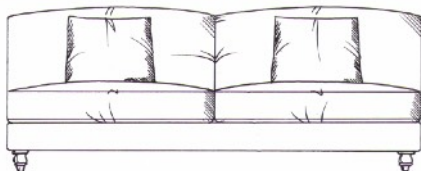

Optional tapered leg.

ALL UNITS - HEIGHT 83CM  
- DEPTH 107CM

1 arm 94cm unit

1 arm 170cm unit

Single corner unit width 107cm

1 arm 104cm unit

1 arm 190cm unit

Lounger unit  
W: 95cm, H: 83cm, D: 175cm

1 arm 113cm unit

1 arm 210cm unit

Armless 155cm unit

1 arm 133cm unit

1 arm 230cm unit

Armless 175cm unit

1 arm 160cm unit

Medium footstool  
W: 90cm, H: 35cm, D: 60cm

Armless 193cm unit

Large footstool  
W: 122cm, H: 35cm, D: 75cm

Maxi footstool  
W: 125cm, H: 35cm, D: 105cm