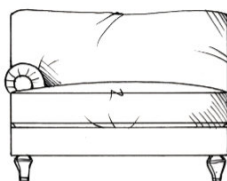

ALL UNITS - HEIGHT 78cm  
- DEPTH 105CM

1 arm 100cm unit

1 arm 196cm unit

Single corner unit width 105cm

1 arm 110cm unit

1 arm 216cm unit

Lounger unit  
W: 101cm, H: 78cm, D: 175cm

1 arm 119cm unit

1 arm 236cm unit

Armless 155cm unit

1 arm 139cm unit

Medium footstool  
W: 90cm, H: 35cm, D: 60cm

Armless 175cm unit

1 arm 166cm unit

Large footstool  
W: 122cm, H: 35cm, D: 75cm

Armless 193cm unit