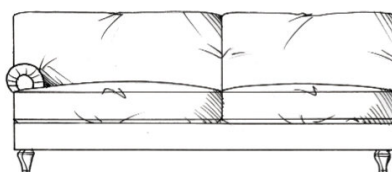

ALL UNITS - HEIGHT 78cm  
- DEPTH 105CM

1 arm 100cm unit

1 arm 196cm unit

Single corner unit width 105cm

1 arm 110cm unit

1 arm 216cm unit

Lounger unit  
W: 101cm, H: 78cm, D: 175cm

1 arm 119cm unit

1 arm 236cm unit

Armless 155cm unit

1 arm 139cm unit

Medium footstool  
W: 90cm, H: 35cm, D: 60cm

Armless 175cm unit

1 arm 166cm unit

Large footstool  
W: 122cm, H: 35cm, D: 75cm

Armless 193cm unit