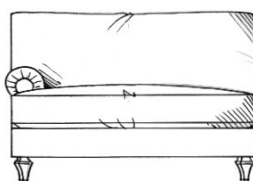

ALL UNITS - HEIGHT 78cm  
- DEPTH 105CM

1 arm 100cm unit

1 arm 196cm unit

Single corner unit width 105cm

1 arm 110cm unit

1 arm 216cm unit

Lounger unit  
W: 101cm, H: 78cm, D: 175cm

1 arm 119cm unit

1 arm 236cm unit

Armless 155cm unit

1 arm 139cm unit

Medium footstool  
W: 90cm, H: 35cm, D: 60cm

Armless 175cm unit

1 arm 166cm unit

Large footstool  
W: 122cm, H: 35cm, D: 75cm

Armless 193cm unit