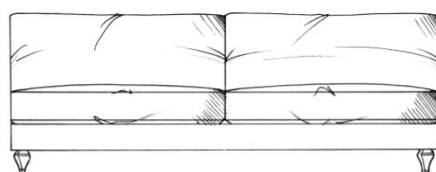

ALL UNITS - HEIGHT 78cm  
- DEPTH 105CM

1 arm 100cm unit

1 arm 196cm unit

Single corner unit width 105cm

1 arm 110cm unit

1 arm 216cm unit

Lounger unit  
W: 101cm, H: 78cm, D: 175cm

1 arm 119cm unit

1 arm 236cm unit

Armless 155cm unit

1 arm 139cm unit

Medium footstool  
W: 90cm, H: 35cm, D: 60cm

Armless 175cm unit

1 arm 166cm unit

Large footstool  
W: 122cm, H: 35cm, D: 75cm

Armless 193cm unit