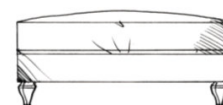

ALL UNITS - HEIGHT 78cm  
- DEPTH 105CM

1 arm 100cm unit

1 arm 196cm unit

Single corner unit width 105cm

1 arm 110cm unit

1 arm 216cm unit

Lounger unit  
W: 101cm, H: 78cm, D: 175cm

1 arm 119cm unit

1 arm 236cm unit

Armless 155cm unit

1 arm 139cm unit

Medium footstool  
W: 90cm, H: 35cm, D: 60cm

Armless 175cm unit

1 arm 166cm unit

Large footstool  
W: 122cm, H: 35cm, D: 75cm

Armless 193cm unit