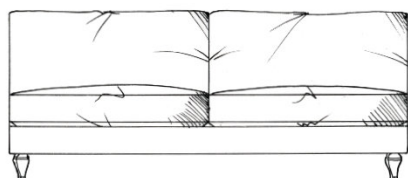

ALL UNITS - HEIGHT 78cm  
- DEPTH 105CM

1 arm 100cm unit

1 arm 196cm unit

Single corner unit width 105cm

1 arm 110cm unit

1 arm 216cm unit

Lounger unit  
W: 101cm, H: 78cm, D: 175cm

1 arm 119cm unit

1 arm 236cm unit

Armless 155cm unit

1 arm 139cm unit

Medium footstool  
W: 90cm, H: 35cm, D: 60cm

Armless 175cm unit

1 arm 166cm unit

Large footstool  
W: 122cm, H: 35cm, D: 75cm

Armless 193cm unit

1 arm 176cm unit

Maxi footstool  
W: 125cm, H: 35cm, D: 105cm