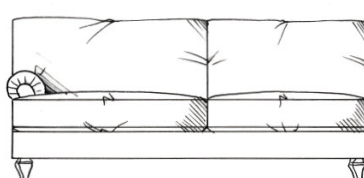

ALL UNITS - HEIGHT 78cm  
- DEPTH 105CM

1 arm 100cm unit

1 arm 196cm unit

Single corner unit width 105cm

1 arm 110cm unit

1 arm 216cm unit

Lounger unit  
W: 101cm, H: 78cm, D: 175cm

1 arm 119cm unit

1 arm 236cm unit

Armless 155cm unit

1 arm 139cm unit

Medium footstool  
W: 90cm, H: 35cm, D: 60cm

Armless 175cm unit

1 arm 166cm unit

Large footstool  
W: 122cm, H: 35cm, D: 75cm

Armless 193cm unit