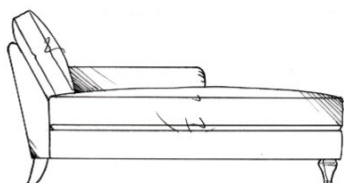

ALL UNITS - HEIGHT 78cm  
- DEPTH 105CM

1 arm 100cm unit

1 arm 196cm unit

Single corner unit width 105cm

1 arm 110cm unit

1 arm 216cm unit

Lounger unit  
W: 101cm, H: 78cm, D: 175cm

1 arm 119cm unit

1 arm 236cm unit

Armless 155cm unit

1 arm 139cm unit

Medium footstool  
W: 90cm, H: 35cm, D: 60cm

Armless 175cm unit

1 arm 166cm unit

Large footstool  
W: 122cm, H: 35cm, D: 75cm

Armless 193cm unit