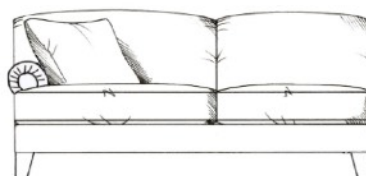

ALL UNITS - HEIGHT 83CM
- DEPTH 107CM

Incl. 55cm feather scatters as shown.

1 arm 82cm unit

1 arm 176cm unit

Single corner unit width 107cm

1 arm 110cm unit

1 arm 200cm unit

Lounger unit
W: 101cm, H: 83cm, D: 175cm

1 arm 120cm unit

1 arm 216cm unit

Armless 154cm unit

1 arm 139cm unit

1 arm 241cm unit

Armless 178cm unit

1 arm 150cm unit

Medium footstool
W: 90cm, H: 35cm, D: 60cm

Armless 194cm unit

Large footstool
W: 122cm, H: 35cm, D: 75cm

Maxi footstool
W: 125cm, H: 35cm, D: 105cm