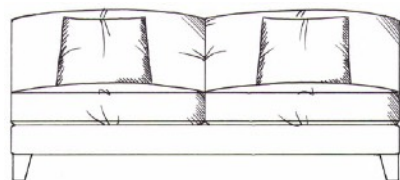

ALL UNITS - HEIGHT 83CM
- DEPTH 107CM

Incl. 55cm feather scatters as shown.

1 arm 82cm unit

1 arm 176cm unit

Single corner unit width 107cm

1 arm 110cm unit

1 arm 200cm unit

Lounger unit
W: 101cm, H: 83cm, D: 175cm

1 arm 120cm unit

1 arm 216cm unit

Armless 154cm unit

1 arm 139cm unit

1 arm 241cm unit

Armless 178cm unit

1 arm 150cm unit

Medium footstool
W: 90cm, H: 35cm, D: 60cm

Armless 194cm unit

Large footstool
W: 122cm, H: 35cm, D: 75cm

Maxi footstool
W: 125cm, H: 35cm, D: 105cm