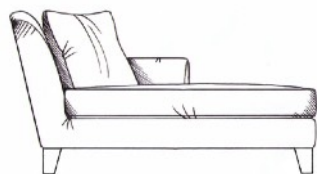

ALL UNITS - HEIGHT 83CM
- DEPTH 107CM

Incl. 55cm feather scatters as shown.

1 arm 82cm unit

1 arm 176cm unit

Single corner unit width 107cm

1 arm 110cm unit

1 arm 200cm unit

Lounger unit
W: 101cm, H: 83cm, D: 175cm

1 arm 120cm unit

1 arm 216cm unit

Armless 154cm unit

1 arm 139cm unit

1 arm 241cm unit

Armless 178cm unit

1 arm 150cm unit

Medium footstool
W: 90cm, H: 35cm, D: 60cm