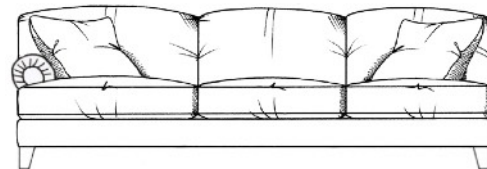

ALL UNITS - HEIGHT 83CM
- DEPTH 107CM

Incl. 55cm feather scatters as shown.

1 arm 82cm unit

1 arm 176cm unit

Single corner unit width 107cm

1 arm 110cm unit

1 arm 200cm unit

Lounger unit
W: 101cm, H: 83cm, D: 175cm

1 arm 120cm unit

1 arm 216cm unit

Armless 154cm unit

1 arm 139cm unit

1 arm 241cm unit

Armless 178cm unit

1 arm 150cm unit

Medium footstool
W: 90cm, H: 35cm, D: 60cm

Armless 194cm unit

Large footstool
W: 122cm, H: 35cm, D: 75cm

Maxi footstool
W: 125cm, H: 35cm, D: 105cm