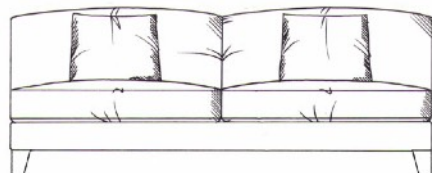

ALL UNITS - HEIGHT 83CM
- DEPTH 107CM

Incl. 55cm feather scatters as shown.

1 arm 82cm unit

1 arm 176cm unit

Single corner unit width 107cm

1 arm 110cm unit

1 arm 200cm unit

Lounger unit
W: 101cm, H: 83cm, D: 175cm

1 arm 120cm unit

1 arm 216cm unit

Armless 154cm unit

1 arm 139cm unit

1 arm 241cm unit

Armless 178cm unit

1 arm 150cm unit

Medium footstool
W: 90cm, H: 35cm, D: 60cm

Armless 194cm unit

Large footstool
W: 122cm, H: 35cm, D: 75cm

Maxi footstool
W: 125cm, H: 35cm, D: 105cm