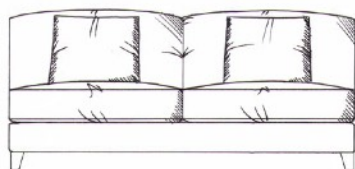

ALL UNITS - HEIGHT 83CM
- DEPTH 107CM

Incl. 55cm feather scatters as shown.

1 arm 82cm unit

1 arm 176cm unit

Single corner unit width 107cm

1 arm 110cm unit

1 arm 200cm unit

Lounger unit
W: 101cm, H: 83cm, D: 175cm

1 arm 120cm unit

1 arm 216cm unit

Armless 154cm unit

1 arm 139cm unit

1 arm 241cm unit

Armless 178cm unit

1 arm 150cm unit

Medium footstool
W: 90cm, H: 35cm, D: 60cm