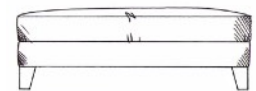

1 arm 100cm unit

1 arm 176cm unit

Single corner unit width 107cm

1 arm 110cm unit

1 arm 196cm unit

Lounger unit
W: 101cm, H: 83cm, D: 175cm

1 arm 119cm unit

1 arm 216cm unit

Armless 155cm unit

1 arm 139cm unit

1 arm 236cm unit

Armless 175cm unit

1 arm 166cm unit

Medium footstool
W: 90cm, H: 35cm, D: 60cm

Armless 193cm unit

Large footstool
W: 122cm, H: 35cm, D: 75cm