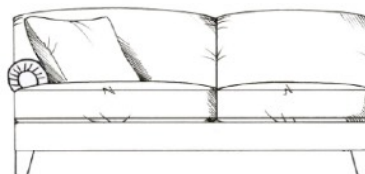

1 arm 100cm unit

1 arm 176cm unit

Single corner unit width 107cm

1 arm 110cm unit

1 arm 196cm unit

Lounger unit
W: 101cm, H: 83cm, D: 175cm

1 arm 119cm unit

1 arm 216cm unit

Armless 155cm unit

1 arm 139cm unit

1 arm 236cm unit

Armless 175cm unit

1 arm 166cm unit

Medium footstool
W: 90cm, H: 35cm, D: 60cm

Armless 193cm unit

Large footstool
W: 122cm, H: 35cm, D: 75cm

Maxi footstool
W: 125cm, H: 35cm, D: 105cm