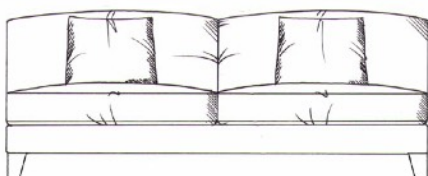

1 arm 100cm unit

1 arm 176cm unit

Single corner unit width 107cm

1 arm 110cm unit

1 arm 196cm unit

Lounger unit
W: 101cm, H: 83cm, D: 175cm

1 arm 119cm unit

1 arm 216cm unit

Armless 155cm unit

1 arm 139cm unit

1 arm 236cm unit

Armless 175cm unit

1 arm 166cm unit

Medium footstool
W: 90cm, H: 35cm, D: 60cm

Armless 193cm unit

Large footstool
W: 122cm, H: 35cm, D: 75cm