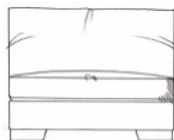

ALL UNITS - HEIGHT 68CM
- DEPTH 100CM

Single corner unit W: 100cm

Medium corner unit W: 201cm

Large corner unit W: 214cm

Grand corner unit W: 226cm

Super grand corner unit W: 276cm

Extra small armless unit W: 75cm

Small armless unit W: 88cm

Medium armless unit W: 150cm

Large armless unit W: 175cm

Grand armless unit W: 200cm

Medium footstool
W: 75cm, H: 45cm, D: 75cm

Large footstool
W: 88cm, H: 45cm, D: 75cm

Grand footstool
W: 103cm, H: 45cm, D: 75cm

Extra small 1 arm unit W: 100cm

Small 1 arm unit W: 113cm

Medium 1 arm unit W: 175cm

Large 1 arm unit W: 200cm

Grand 1 arm unit W: 225cm

Lounger
W: 100cm, H: 68cm, D: 180cm