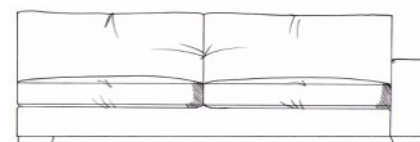

ALL UNITS HEIGHT 68CM
DEPTH 100CM
SEAT HEIGHT 42CM
ARM HEIGHT 60CM
HEIGHT TO BACK CUSHION 87CM

Extra small armless unit W: 75cm

Extra small 1 arm unit W: 100cm

Small armless unit W: 88cm

Small 1 arm unit W: 113cm

Medium armless unit W: 150cm

Medium 1 arm unit W: 175cm

Single corner unit W: 100cm

Large armless unit W: 175cm

Large 1 arm unit W: 200cm

Medium corner unit W: 201cm

Grand armless unit W: 200cm

Grand 1 arm unit W: 225cm

Large corner unit W: 214cm

Medium footstool
W: 75cm, H: 42cm, D: 75cm

Lounger
W: 100cm, H: 68cm, D: 180cm

Grand corner unit W: 226cm

Large footstool
W: 88cm, H: 42cm, D: 75cm

Grand footstool
W: 102cm, H: 42cm, D: 75cm