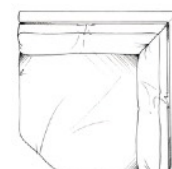

ALL UNITS HEIGHT 68CM
DEPTH 100CM
SEAT HEIGHT 42CM
ARM HEIGHT 60CM
HEIGHT TO BACK CUSHION 87CM

Extra small armless unit W: 75cm

Extra small 1 arm unit W: 100cm

Small armless unit W: 88cm

Small 1 arm unit W: 113cm

Medium armless unit W: 150cm

Medium 1 arm unit W: 175cm

Single corner unit W: 100cm

Large armless unit W: 175cm

Large 1 arm unit W: 200cm

Medium corner unit W: 201cm

Grand armless unit W: 200cm

Grand 1 arm unit W: 225cm

Large corner unit W: 214cm

Medium footstool
W: 75cm, H: 42cm, D: 75cm

Lounger
W: 100cm, H: 68cm, D: 180cm

Grand corner unit W: 226cm

Large footstool
W: 88cm, H: 42cm, D: 75cm

Grand footstool
W: 102cm, H: 42cm, D: 75cm

Super grand corner unit W: 276cm

Angled corner unit W:130cm D:130cm

Angled corner unit from above