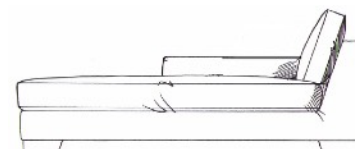

ALL UNITS HEIGHT 68CM
DEPTH 100CM
SEAT HEIGHT 42CM
ARM HEIGHT 60CM
HEIGHT TO BACK CUSHION 87CM

Extra small armless unit W: 75cm

Extra small 1 arm unit W: 100cm

Small armless unit W: 88cm

Small 1 arm unit W: 113cm

Medium armless unit W: 150cm

Medium 1 arm unit W: 175cm

Single corner unit W: 100cm

Large armless unit W: 175cm

Large 1 arm unit W: 200cm

Medium corner unit W: 201cm

Grand armless unit W: 200cm

Grand 1 arm unit W: 225cm

Large corner unit W: 214cm

Medium footstool
W: 75cm, H: 42cm, D: 75cm

Lounger
W: 100cm, H: 68cm, D: 180cm

Grand corner unit W: 226cm

Large footstool
W: 88cm, H: 42cm, D: 75cm

Grand footstool
W: 102cm, H: 42cm, D: 75cm