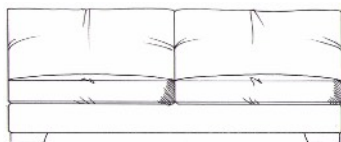

ALL UNITS - HEIGHT 68CM
- DEPTH 100CM

Single corner unit W: 100cm

Medium corner unit W: 201cm

Large corner unit W: 214cm

Grand corner unit W: 226cm

Super grand corner unit W: 276cm

Extra small armless unit W: 75cm

Small armless unit W: 88cm

Medium armless unit W: 150cm

Large armless unit W: 175cm

Grand armless unit W: 200cm

Medium footstool
W: 75cm, H: 45cm, D: 75cm

Large footstool
W: 88cm, H: 45cm, D: 75cm

Grand footstool
W: 103cm, H: 45cm, D: 75cm

Extra small 1 arm unit W: 100cm

Small 1 arm unit W: 113cm

Medium 1 arm unit W: 175cm

Large 1 arm unit W: 200cm

Grand 1 arm unit W: 225cm

Lounger
W: 100cm, H: 68cm, D: 180cm