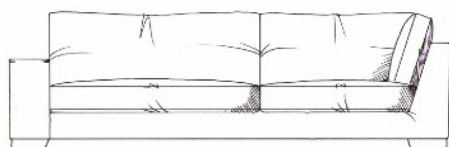

ALL UNITS HEIGHT 68CM
DEPTH 100CM
SEAT HEIGHT 42CM
ARM HEIGHT 60CM
HEIGHT TO BACK CUSHION 87CM

Extra small armless unit W: 75cm

Extra small 1 arm unit W: 100cm

Small armless unit W: 88cm

Small 1 arm unit W: 113cm

Medium armless unit W: 150cm

Medium 1 arm unit W: 175cm

Single corner unit W: 100cm

Large armless unit W: 175cm

Large 1 arm unit W: 200cm

Medium corner unit W: 201cm

Grand armless unit W: 200cm

Grand 1 arm unit W: 225cm

Large corner unit W: 214cm

Medium footstool
W: 75cm, H: 42cm, D: 75cm

Lounger
W: 100cm, H: 68cm, D: 180cm

Grand corner unit W: 226cm

Large footstool
W: 88cm, H: 42cm, D: 75cm

Grand footstool
W: 102cm, H: 42cm, D: 75cm