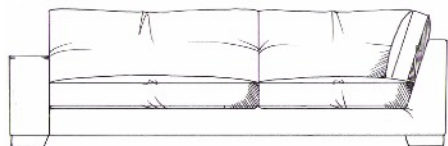

ALL UNITS - HEIGHT 68CM
- DEPTH 100CM

Single corner unit W: 100cm

Medium corner unit W: 201cm

Large corner unit W: 214cm

Grand corner unit W: 226cm

Super grand corner unit W: 276cm

Extra small armless unit W: 75cm

Small armless unit W: 88cm

Medium armless unit W: 150cm

Large armless unit W: 175cm

Grand armless unit W: 200cm

Medium footstool
W: 75cm, H: 45cm, D: 75cm

Large footstool
W: 88cm, H: 45cm, D: 75cm

Grand footstool
W: 103cm, H: 45cm, D: 75cm

Extra small 1 arm unit W: 100cm

Small 1 arm unit W: 113cm

Medium 1 arm unit W: 175cm

Large 1 arm unit W: 200cm

Grand 1 arm unit W: 225cm

Lounger
W: 100cm, H: 68cm, D: 180cm