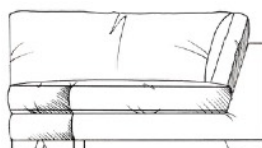

Angled corner unit W:130cm D:130cm