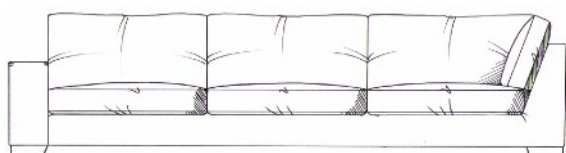

ALL UNITS HEIGHT 68CM
DEPTH 100CM
SEAT HEIGHT 42CM
ARM HEIGHT 60CM
HEIGHT TO BACK CUSHION 87CM

Extra small armless unit W: 75cm

Extra small 1 arm unit W: 100cm

Small armless unit W: 88cm

Small 1 arm unit W: 113cm

Medium armless unit W: 150cm

Medium 1 arm unit W: 175cm

Single corner unit W: 100cm

Large armless unit W: 175cm

Large 1 arm unit W: 200cm

Medium corner unit W: 201cm

Grand armless unit W: 200cm

Grand 1 arm unit W: 225cm

Large corner unit W: 214cm

Medium footstool
W: 75cm, H: 42cm, D: 75cm

Lounger
W: 100cm, H: 68cm, D: 180cm

Grand corner unit W: 226cm

Large footstool
W: 88cm, H: 42cm, D: 75cm

Grand footstool
W: 102cm, H: 42cm, D: 75cm