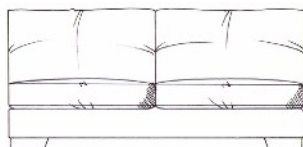

ALL UNITS - HEIGHT 68CM
- DEPTH 100CM

Single corner unit W: 100cm

Medium corner unit W: 201cm

Large corner unit W: 214cm

Grand corner unit W: 226cm

Super grand corner unit W: 276cm

Extra small armless unit W: 75cm

Small armless unit W: 88cm

Medium armless unit W: 150cm

Large armless unit W: 175cm

Grand armless unit W: 200cm

Medium footstool
W: 75cm, H: 45cm, D: 75cm

Large footstool
W: 88cm, H: 45cm, D: 75cm

Grand footstool
W: 103cm, H: 45cm, D: 75cm

Extra small 1 arm unit W: 100cm

Small 1 arm unit W: 113cm

Medium 1 arm unit W: 175cm

Large 1 arm unit W: 200cm

Grand 1 arm unit W: 225cm

Lounger
W: 100cm, H: 68cm, D: 180cm