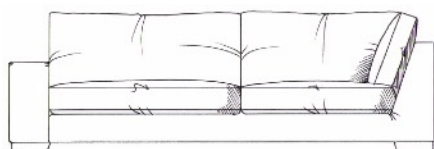

ALL UNITS HEIGHT 68CM
DEPTH 100CM
SEAT HEIGHT 42CM
ARM HEIGHT 60CM
HEIGHT TO BACK CUSHION 87CM

Extra small armless unit W: 75cm

Extra small 1 arm unit W: 100cm

Small armless unit W: 88cm

Small 1 arm unit W: 113cm

Medium armless unit W: 150cm

Medium 1 arm unit W: 175cm

Single corner unit W: 100cm

Large armless unit W: 175cm

Large 1 arm unit W: 200cm

Medium corner unit W: 201cm

Grand armless unit W: 200cm

Grand 1 arm unit W: 225cm

Large corner unit W: 214cm

Medium footstool
W: 75cm, H: 42cm, D: 75cm

Lounger
W: 100cm, H: 68cm, D: 180cm

Grand corner unit W: 226cm

Large footstool
W: 88cm, H: 42cm, D: 75cm

Grand footstool
W: 102cm, H: 42cm, D: 75cm