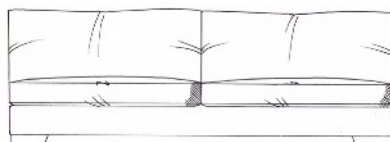

ALL UNITS HEIGHT 68CM
DEPTH 100CM
SEAT HEIGHT 42CM
ARM HEIGHT 60CM
HEIGHT TO BACK CUSHION 87CM

Extra small armless unit W: 75cm

Extra small 1 arm unit W: 100cm

Small armless unit W: 88cm

Small 1 arm unit W: 113cm

Medium armless unit W: 150cm

Medium 1 arm unit W: 175cm

Single corner unit W: 100cm

Large armless unit W: 175cm

Large 1 arm unit W: 200cm

Medium corner unit W: 201cm

Grand armless unit W: 200cm

Grand 1 arm unit W: 225cm

Large corner unit W: 214cm

Medium footstool
W: 75cm, H: 42cm, D: 75cm

Lounger
W: 100cm, H: 68cm, D: 180cm

Grand corner unit W: 226cm

Large footstool
W: 88cm, H: 42cm, D: 75cm

Grand footstool
W: 102cm, H: 42cm, D: 75cm