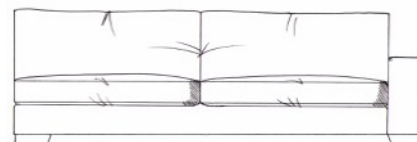

ALL UNITS - HEIGHT 68CM
- DEPTH 100CM

Single corner unit W: 100cm

Medium corner unit W: 201cm

Large corner unit W: 214cm

Grand corner unit W: 226cm

Super grand corner unit W: 276cm

Extra small armless unit W: 75cm

Small armless unit W: 88cm

Medium armless unit W: 150cm

Large armless unit W: 175cm

Grand armless unit W: 200cm

Medium footstool
W: 75cm, H: 45cm, D: 75cm

Large footstool
W: 88cm, H: 45cm, D: 75cm

Grand footstool
W: 103cm, H: 45cm, D: 75cm

Extra small 1 arm unit W: 100cm

Small 1 arm unit W: 113cm

Medium 1 arm unit W: 175cm

Large 1 arm unit W: 200cm

Grand 1 arm unit W: 225cm

Lounger
W: 100cm, H: 68cm, D: 180cm