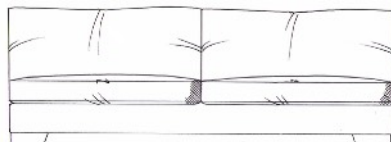

ALL UNITS - HEIGHT 68CM
- DEPTH 100CM

Single corner unit W: 100cm

Medium corner unit W: 201cm

Large corner unit W: 214cm

Grand corner unit W: 226cm

Super grand corner unit W: 276cm

Extra small armless unit W: 75cm

Small armless unit W: 88cm

Medium armless unit W: 150cm

Large armless unit W: 175cm

Grand armless unit W: 200cm

Medium footstool
W: 75cm, H: 45cm, D: 75cm

Large footstool
W: 88cm, H: 45cm, D: 75cm

Grand footstool
W: 103cm, H: 45cm, D: 75cm

Extra small 1 arm unit W: 100cm

Small 1 arm unit W: 113cm

Medium 1 arm unit W: 175cm

Large 1 arm unit W: 200cm

Grand 1 arm unit W: 225cm

Lounger
W: 100cm, H: 68cm, D: 180cm