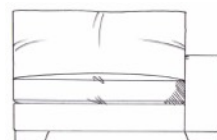

ALL UNITS - HEIGHT 68CM
- DEPTH 100CM

Single corner unit W: 100cm

Medium corner unit W: 201cm

Large corner unit W: 214cm

Grand corner unit W: 226cm

Super grand corner unit W: 276cm

Extra small armless unit W: 75cm

Small armless unit W: 88cm

Medium armless unit W: 150cm

Large armless unit W: 175cm

Grand armless unit W: 200cm

Medium footstool
W: 75cm, H: 45cm, D: 75cm

Large footstool
W: 88cm, H: 45cm, D: 75cm

Grand footstool
W: 103cm, H: 45cm, D: 75cm

Extra small 1 arm unit W: 100cm

Small 1 arm unit W: 113cm

Medium 1 arm unit W: 175cm

Large 1 arm unit W: 200cm

Grand 1 arm unit W: 225cm

Lounger
W: 100cm, H: 68cm, D: 180cm