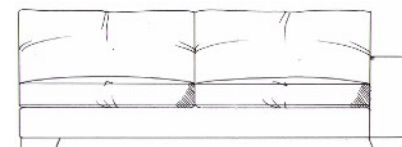

ALL UNITS HEIGHT 68CM
DEPTH 100CM
SEAT HEIGHT 42CM
ARM HEIGHT 60CM
HEIGHT TO BACK CUSHION 87CM

Extra small armless unit W: 75cm

Extra small 1 arm unit W: 100cm

Small armless unit W: 88cm

Small 1 arm unit W: 113cm

Medium armless unit W: 150cm

Medium 1 arm unit W: 175cm

Single corner unit W: 100cm

Large armless unit W: 175cm

Large 1 arm unit W: 200cm

Medium corner unit W: 201cm

Grand armless unit W: 200cm

Grand 1 arm unit W: 225cm

Large corner unit W: 214cm

Medium footstool
W: 75cm, H: 42cm, D: 75cm

Lounger
W: 100cm, H: 68cm, D: 180cm

Grand corner unit W: 226cm

Large footstool
W: 88cm, H: 42cm, D: 75cm

Grand footstool
W: 102cm, H: 42cm, D: 75cm