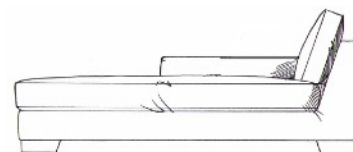

ALL UNITS - HEIGHT 68CM
- DEPTH 100CM

Single corner unit W: 100cm

Medium corner unit W: 201cm

Large corner unit W: 214cm

Grand corner unit W: 226cm

Super grand corner unit W: 276cm

Extra small armless unit W: 75cm

Small armless unit W: 88cm

Medium armless unit W: 150cm

Large armless unit W: 175cm

Grand armless unit W: 200cm

Medium footstool
W: 75cm, H: 45cm, D: 75cm

Large footstool
W: 88cm, H: 45cm, D: 75cm

Grand footstool
W: 103cm, H: 45cm, D: 75cm

Extra small 1 arm unit W: 100cm

Small 1 arm unit W: 113cm

Medium 1 arm unit W: 175cm

Large 1 arm unit W: 200cm

Grand 1 arm unit W: 225cm

Lounger
W: 100cm, H: 68cm, D: 180cm