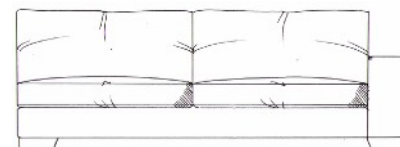

ALL UNITS - HEIGHT 68CM
- DEPTH 100CM

Single corner unit W: 100cm

Medium corner unit W: 201cm

Large corner unit W: 214cm

Grand corner unit W: 226cm

Super grand corner unit W: 276cm

Extra small armless unit W: 75cm

Small armless unit W: 88cm

Medium armless unit W: 150cm

Large armless unit W: 175cm

Grand armless unit W: 200cm

Medium footstool
W: 75cm, H: 45cm, D: 75cm

Large footstool
W: 88cm, H: 45cm, D: 75cm

Grand footstool
W: 103cm, H: 45cm, D: 75cm

Extra small 1 arm unit W: 100cm

Small 1 arm unit W: 113cm

Medium 1 arm unit W: 175cm

Large 1 arm unit W: 200cm

Grand 1 arm unit W: 225cm

Lounger
W: 100cm, H: 68cm, D: 180cm