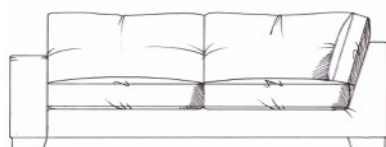

ALL UNITS HEIGHT 68CM
DEPTH 100CM
SEAT HEIGHT 42CM
ARM HEIGHT 60CM
HEIGHT TO BACK CUSHION 87CM

Extra small armless unit W: 75cm

Extra small 1 arm unit W: 100cm

Small armless unit W: 88cm

Small 1 arm unit W: 113cm

Medium armless unit W: 150cm

Medium 1 arm unit W: 175cm

Single corner unit W: 100cm

Large armless unit W: 175cm

Large 1 arm unit W: 200cm

Medium corner unit W: 201cm

Grand armless unit W: 200cm

Grand 1 arm unit W: 225cm

Large corner unit W: 214cm

Medium footstool
W: 75cm, H: 42cm, D: 75cm

Lounger
W: 100cm, H: 68cm, D: 180cm

Grand corner unit W: 226cm

Large footstool
W: 88cm, H: 42cm, D: 75cm

Grand footstool
W: 102cm, H: 42cm, D: 75cm