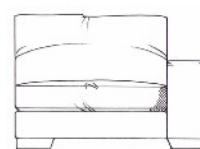

ALL UNITS - HEIGHT 68CM
- DEPTH 100CM

Single corner unit W: 100cm

Medium corner unit W: 201cm

Large corner unit W: 214cm

Grand corner unit W: 226cm

Super grand corner unit W: 276cm

Extra small armless unit W: 75cm

Small armless unit W: 88cm

Medium armless unit W: 150cm

Large armless unit W: 175cm

Grand armless unit W: 200cm

Medium footstool
W: 75cm, H: 45cm, D: 75cm

Large footstool
W: 88cm, H: 45cm, D: 75cm

Grand footstool
W: 103cm, H: 45cm, D: 75cm

Extra small 1 arm unit W: 100cm

Small 1 arm unit W: 113cm

Medium 1 arm unit W: 175cm

Large 1 arm unit W: 200cm

Grand 1 arm unit W: 225cm

Lounger
W: 100cm, H: 68cm, D: 180cm