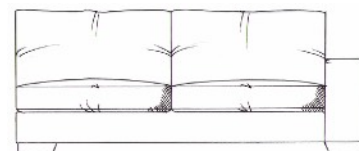

ALL UNITS - HEIGHT 68CM
- DEPTH 100CM

Single corner unit W: 100cm

Medium corner unit W: 201cm

Large corner unit W: 214cm

Grand corner unit W: 226cm

Super grand corner unit W: 276cm

Extra small armless unit W: 75cm

Small armless unit W: 88cm

Medium armless unit W: 150cm

Large armless unit W: 175cm

Grand armless unit W: 200cm

Medium footstool
W: 75cm, H: 45cm, D: 75cm

Large footstool
W: 88cm, H: 45cm, D: 75cm

Grand footstool
W: 103cm, H: 45cm, D: 75cm

Extra small 1 arm unit W: 100cm

Small 1 arm unit W: 113cm

Medium 1 arm unit W: 175cm

Large 1 arm unit W: 200cm

Grand 1 arm unit W: 225cm

Lounger
W: 100cm, H: 68cm, D: 180cm