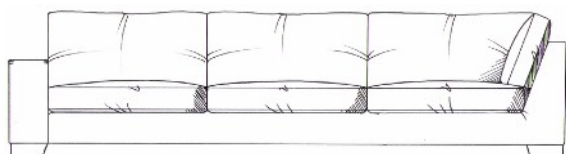

ALL UNITS - HEIGHT 68CM
- DEPTH 100CM

Single corner unit W: 100cm

Medium corner unit W: 201cm

Large corner unit W: 214cm

Grand corner unit W: 226cm

Super grand corner unit W: 276cm

Extra small armless unit W: 75cm

Small armless unit W: 88cm

Medium armless unit W: 150cm

Large armless unit W: 175cm

Grand armless unit W: 200cm

Medium footstool
W: 75cm, H: 45cm, D: 75cm

Large footstool
W: 88cm, H: 45cm, D: 75cm

Grand footstool
W: 103cm, H: 45cm, D: 75cm

Extra small 1 arm unit W: 100cm

Small 1 arm unit W: 113cm

Medium 1 arm unit W: 175cm

Large 1 arm unit W: 200cm

Grand 1 arm unit W: 225cm

Lounger
W: 100cm, H: 68cm, D: 180cm