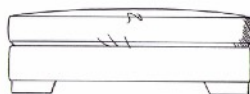

ALL UNITS - HEIGHT 68CM
- DEPTH 100CM

Single corner unit W: 100cm

Medium corner unit W: 201cm

Large corner unit W: 214cm

Grand corner unit W: 226cm

Super grand corner unit W: 276cm

Extra small armless unit W: 75cm

Small armless unit W: 88cm

Medium armless unit W: 150cm

Large armless unit W: 175cm

Grand armless unit W: 200cm

Medium footstool
W: 75cm, H: 45cm, D: 75cm

Large footstool
W: 88cm, H: 45cm, D: 75cm

Grand footstool
W: 103cm, H: 45cm, D: 75cm

Extra small 1 arm unit W: 100cm

Small 1 arm unit W: 113cm

Medium 1 arm unit W: 175cm

Large 1 arm unit W: 200cm

Grand 1 arm unit W: 225cm

Lounger
W: 100cm, H: 68cm, D: 180cm