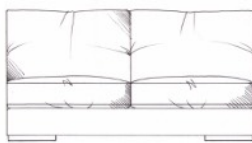

ALL UNITS - HEIGHT 68CM
- DEPTH 108CM

Extra small armless unit W: 75cm

Extra small 1 arm unit W: 110cm

Single corner unit W: 108cm

Small armless unit W: 88cm

Small 1 arm unit W: 123cm

Medium corner unit W: 216cm

Medium armless unit W: 150cm

Medium 1 arm unit W: 185cm

Large corner unit W: 229cm

Large armless unit W: 175cm

Large 1 arm unit W: 210cm

Grand corner unit W: 241cm

Grand armless unit W: 200cm

Grand 1 arm unit W: 235cm