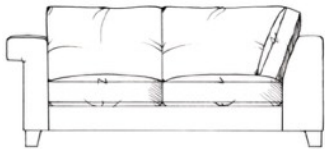

All units:  
Height 68cm  
Depth 100cm

Medium armless unit W: 153cm

Extra small 1 arm unit W: 94cm

Single corner unit W: 99cm

Large armless unit W: 178cm

Small 1 arm unit W: 107cm

Medium corner unit W: 195cm

Grand armless unit W: 204cm

Medium 1 arm unit W: 171cm

Large corner unit W: 207cm

Lounger  
W: 100cm D: 176cm

Large 1 arm unit W: 196cm

Grand corner unit W: 220cm

Grand 1 arm unit W: 222cm

Super grand corner unit W: 270cm