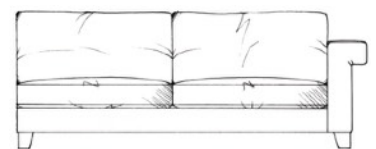

All units:  
Height 68cm  
Depth 100cm

Medium armless unit W: 153cm

Extra small 1 arm unit W: 94cm

Single corner unit W: 99cm

Large armless unit W: 178cm

Small 1 arm unit W: 107cm

Medium corner unit W: 195cm

Grand armless unit W: 204cm

Medium 1 arm unit W: 171cm

Large corner unit W: 207cm

Lounger  
W: 100cm D: 176cm

Large 1 arm unit W: 196cm

Grand corner unit W: 220cm

Grand 1 arm unit W: 222cm

Super grand corner unit W: 270cm