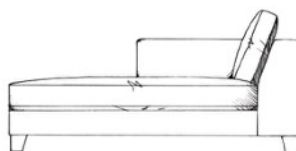

All units:  
Height 68cm  
Depth 100cm

Medium armless unit W: 153cm

Extra small 1 arm unit W: 94cm

Single corner unit W: 99cm

Large armless unit W: 178cm

Small 1 arm unit W: 107cm

Medium corner unit W: 195cm

Grand armless unit W: 204cm

Medium 1 arm unit W: 171cm

Large corner unit W: 207cm

Lounger  
W: 100cm D: 176cm

Large 1 arm unit W: 196cm

Grand corner unit W: 220cm

Grand 1 arm unit W: 222cm

Super grand corner unit W: 270cm