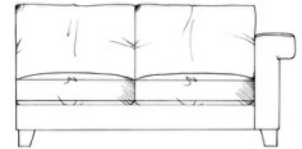

All units:  
Height 68cm  
Depth 100cm

Medium armless unit W: 153cm

Extra small 1 arm unit W: 94cm

Single corner unit W: 99cm

Large armless unit W: 178cm

Small 1 arm unit W: 107cm

Medium corner unit W: 195cm

Grand armless unit W: 204cm

Medium 1 arm unit W: 171cm

Large corner unit W: 207cm

Lounger  
W: 100cm D: 176cm

Large 1 arm unit W: 196cm

Grand corner unit W: 220cm

Grand 1 arm unit W: 222cm

Super grand corner unit W: 270cm