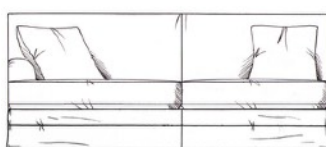

Love seat
width 125cm
height 86cm
depth 102cm

Medium footstool
W: 90cm, H: 35cm, D: 60cm

Small sofa
width 160cm
height 86cm
depth 102cm

Large footstool
W: 122cm, H: 35cm, D: 75cm

Medium sofa
width 180cm
height 86cm
depth 102cm

ALL UNITS: HEIGHT 86CM, DEPTH 102CM

1 arm 89cm unit

Single corner unit W:102cm

1 arm 107cm unit

Small corner unit W:162cm

Medium footstool
W: 90cm, H: 35cm, D: 60cm

1 arm 127cm unit

Medium corner unit W:182cm

Large footstool
W: 122cm, H: 35cm, D: 75cm

1 arm 162cm unit

Large corner unit W:202cm

Maxi footstool
W: 125cm, H: 35cm, D: 105cm

Armless 130cm unit

1 arm 182cm unit

Grand corner unit W:222cm

Armless 165cm unit