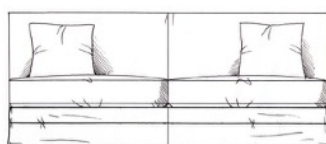

Love seat
width 125cm
height 86cm
depth 102cm

Medium footstool
W: 90cm, H: 35cm, D: 60cm

Small sofa
width 160cm
height 86cm
depth 102cm

Large footstool
W: 122cm, H: 35cm, D: 75cm

Medium sofa
width 180cm
height 86cm
depth 102cm

1 arm 202cm unit

Super grand corner unit
W:242cm

Armless 185cm unit

1 arm 222cm unit

Lounge unit
W: 100cm, H: 86cm, D: 185cm

Armless 205cm unit

1 arm 242cm unit