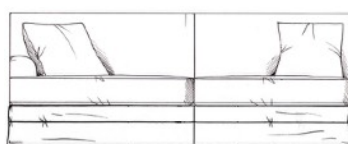

1 arm 222cm unit