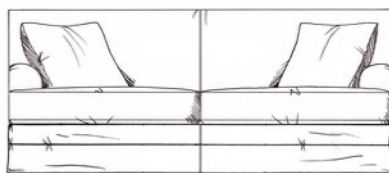

Love seat
width 125cm
height 86cm
depth 102cm

Medium footstool
W: 90cm, H: 35cm, D: 60cm

Small sofa
width 160cm
height 86cm
depth 102cm

Large footstool
W: 122cm, H: 35cm, D: 75cm

Medium sofa
width 180cm
height 86cm
depth 102cm

Maxi footstool
W: 125cm, H: 35cm, D: 105cm

Chair
width 85cm
height 86cm
depth 102cm

Large sofa
width 200cm
height 86cm
depth 102cm

High back chair
width 85cm
height 91cm
depth 102cm

Grand sofa
width 220cm
height 86cm
depth 102cm

Super grand sofa
(3 cushions)
width 240cm
height 86cm
depth 102cm