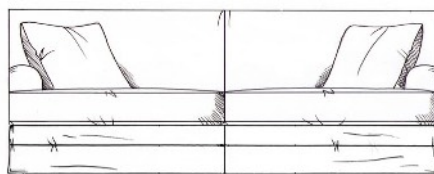

Love seat
width 125cm
height 86cm
depth 102cm

Medium footstool
W: 90cm, H: 35cm, D: 60cm

Small sofa
width 160cm
height 86cm
depth 102cm

Large footstool
W: 122cm, H: 35cm, D: 75cm

Medium sofa
width 180cm
height 86cm
depth 102cm

Maxi footstool
W: 125cm, H: 35cm, D: 105cm

Chair
width 85cm
height 86cm
depth 102cm

Large sofa
width 200cm
height 86cm
depth 102cm

High back chair
width 85cm
height 91cm
depth 102cm

Grand sofa
width 220cm
height 86cm
depth 102cm

Super grand sofa
(3 cushions)
width 240cm
height 86cm
depth 102cm