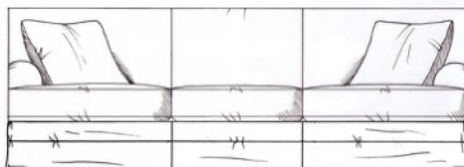

Love seat
width 125cm
height 86cm
depth 102cm

Medium footstool
W: 90cm, H: 35cm, D: 60cm

Small sofa
width 160cm
height 86cm
depth 102cm

Large footstool
W: 122cm, H: 35cm, D: 75cm

Medium sofa
width 180cm
height 86cm
depth 102cm

Maxi footstool
W: 125cm, H: 35cm, D: 105cm

Chair
width 85cm
height 86cm
depth 102cm

Large sofa
width 200cm
height 86cm
depth 102cm

High back chair
width 85cm
height 91cm
depth 102cm

Grand sofa
width 220cm
height 86cm
depth 102cm