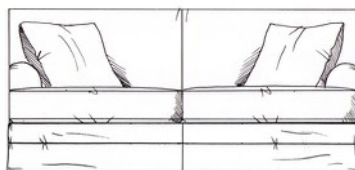

Love seat
width 125cm
height 86cm
depth 102cm

Medium footstool
W: 90cm, H: 35cm, D: 60cm

Small sofa
width 160cm
height 86cm
depth 102cm

Large footstool
W: 122cm, H: 35cm, D: 75cm

Medium sofa
width 180cm
height 86cm
depth 102cm

Maxi footstool
W: 125cm, H: 35cm, D: 105cm

Chair
width 85cm
height 86cm
depth 102cm

Large sofa
width 200cm
height 86cm
depth 102cm

High back chair
width 85cm
height 91cm
depth 102cm

Grand sofa
width 220cm
height 86cm
depth 102cm