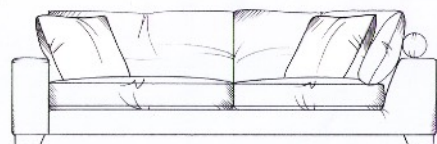

ALL UNITS: HEIGHT 53CM, DEPTH 105CM

Extra small armless unit W: 75cm

Extra small 1 arm unit W: 100cm

Small armless unit W: 88cm

Small 1 arm unit W: 113cm

Single corner unit W: 105cm

Medium armless unit W: 150cm

Medium 1 arm unit W: 175cm

Medium corner unit W: 206cm

Large armless unit W: 175cm

Large 1 arm unit W: 200cm

Large corner unit W: 219cm

Grand armless unit W: 200cm

Grand 1 arm unit W: 225cm

Medium footstool
W: 75cm, H: 45cm, D: 75cm

Lounger
W: 100cm, H: 53cm, D: 180cm

Grand corner unit W: 231cm

Large footstool
W: 88cm, H: 45cm, D: 75cm

Large lounger
W: 124cm, H: 53cm, D: 165cm

Grand footstool
W: 105cm, H: 45cm, D: 75cm

Super grand corner unit W: 281cm