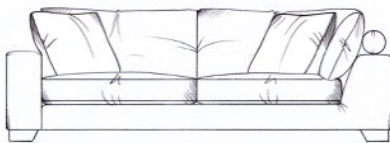

ALL UNITS: HEIGHT 53CM, DEPTH 105CM

Extra small armless unit W: 75cm

Extra small 1 arm unit W: 100cm

Small armless unit W: 88cm

Small 1 arm unit W: 113cm

Single corner unit W: 105cm

Medium armless unit W: 150cm

Medium 1 arm unit W: 175cm

Medium corner unit W: 206cm

Large armless unit W: 175cm

Large 1 arm unit W: 200cm

Large corner unit W: 219cm

Grand armless unit W: 200cm

Grand 1 arm unit W: 225cm

Medium footstool
W: 75cm, H: 45cm, D: 75cm