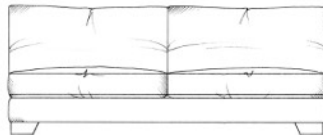

ALL UNITS: HEIGHT 53CM, DEPTH 105CM

Extra small armless unit W: 75cm

Extra small 1 arm unit W: 100cm

Small armless unit W: 88cm

Small 1 arm unit W: 113cm

Single corner unit W: 105cm

Medium armless unit W: 150cm

Medium 1 arm unit W: 175cm

Medium corner unit W: 206cm

Large armless unit W: 175cm

Large 1 arm unit W: 200cm

Large corner unit W: 219cm

Grand armless unit W: 200cm

Grand 1 arm unit W: 225cm

Medium footstool
W: 75cm, H: 45cm, D: 75cm