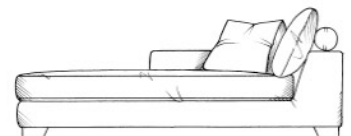

ALL UNITS: HEIGHT 53CM, DEPTH 105CM

Extra small armless unit W: 75cm

Extra small 1 arm unit W: 100cm

Small armless unit W: 88cm

Small 1 arm unit W: 113cm

Single corner unit W: 105cm

Medium armless unit W: 150cm

Medium 1 arm unit W: 175cm

Medium corner unit W: 206cm

Large armless unit W: 175cm

Large 1 arm unit W: 200cm

Large corner unit W: 219cm

Grand armless unit W: 200cm

Grand 1 arm unit W: 225cm

Medium footstool
W: 75cm, H: 45cm, D: 75cm

Lounger
W: 100cm, H: 53cm, D: 180cm

Grand corner unit W: 231cm

Large footstool
W: 88cm, H: 45cm, D: 75cm

Large lounger
W: 124cm, H: 53cm, D: 165cm

Grand footstool
W: 105cm, H: 45cm, D: 75cm

Super grand corner unit W: 281cm