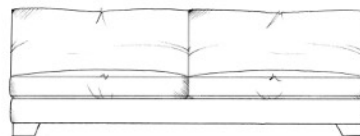

ALL UNITS: HEIGHT 53CM, DEPTH 105CM

Extra small armless unit W: 75cm

Extra small 1 arm unit W: 100cm

Small armless unit W: 88cm

Small 1 arm unit W: 113cm

Single corner unit W: 105cm

Medium armless unit W: 150cm

Medium 1 arm unit W: 175cm

Medium corner unit W: 206cm

Large armless unit W: 175cm

Large 1 arm unit W: 200cm

Large corner unit W: 219cm

Grand armless unit W: 200cm

Grand 1 arm unit W: 225cm

Medium footstool
W: 75cm, H: 45cm, D: 75cm

Lounger
W: 100cm, H: 53cm, D: 180cm

Grand corner unit W: 231cm

Large footstool
W: 88cm, H: 45cm, D: 75cm

Large lounger
W: 124cm, H: 53cm, D: 165cm

Grand footstool
W: 105cm, H: 45cm, D: 75cm

Super grand corner unit W: 281cm