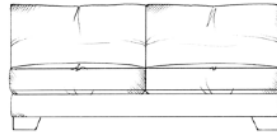

ALL UNITS: HEIGHT 53CM, DEPTH 105CM

Extra small armless unit W: 75cm

Extra small 1 arm unit W: 100cm

Small armless unit W: 88cm

Small 1 arm unit W: 113cm

Single corner unit W: 105cm

Medium armless unit W: 150cm

Medium 1 arm unit W: 175cm

Medium corner unit W: 206cm

Large armless unit W: 175cm

Large 1 arm unit W: 200cm

Large corner unit W: 219cm

Grand armless unit W: 200cm

Grand 1 arm unit W: 225cm

Medium footstool
W: 75cm, H: 45cm, D: 75cm