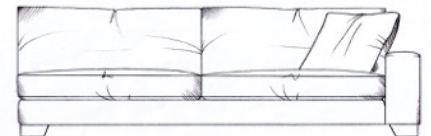

ALL UNITS: HEIGHT 53CM, DEPTH 105CM

Extra small armless unit W: 75cm

Extra small 1 arm unit W: 100cm

Small armless unit W: 88cm

Small 1 arm unit W: 113cm

Single corner unit W: 105cm

Medium armless unit W: 150cm

Medium 1 arm unit W: 175cm

Medium corner unit W: 206cm

Large armless unit W: 175cm

Large 1 arm unit W: 200cm

Large corner unit W: 219cm

Grand armless unit W: 200cm

Grand 1 arm unit W: 225cm

Medium footstool
W: 75cm, H: 45cm, D: 75cm

Lounger
W: 100cm, H: 53cm, D: 180cm

Grand corner unit W: 231cm

Large footstool
W: 88cm, H: 45cm, D: 75cm

Large lounger
W: 124cm, H: 53cm, D: 165cm

Grand footstool
W: 105cm, H: 45cm, D: 75cm

Super grand corner unit W: 281cm