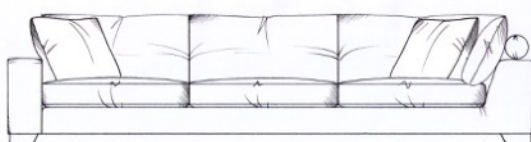

ALL UNITS: HEIGHT 53CM, DEPTH 105CM

Extra small armless unit W: 75cm

Extra small 1 arm unit W: 100cm

Small armless unit W: 88cm

Small 1 arm unit W: 113cm

Single corner unit W: 105cm

Medium armless unit W: 150cm

Medium 1 arm unit W: 175cm

Medium corner unit W: 206cm

Large armless unit W: 175cm

Large 1 arm unit W: 200cm

Large corner unit W: 219cm

Grand armless unit W: 200cm

Grand 1 arm unit W: 225cm

Medium footstool
W: 75cm, H: 45cm, D: 75cm

Lounger
W: 100cm, H: 53cm, D: 180cm

Grand corner unit W: 231cm

Large footstool
W: 88cm, H: 45cm, D: 75cm

Large lounger
W: 124cm, H: 53cm, D: 165cm

Grand footstool
W: 105cm, H: 45cm, D: 75cm

Super grand corner unit W: 281cm