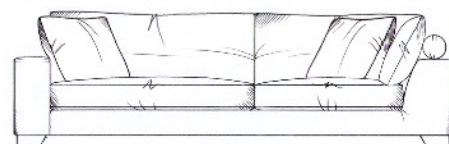

ALL UNITS: HEIGHT 53CM, DEPTH 105CM

Extra small armless unit W: 75cm

Extra small 1 arm unit W: 100cm

Small armless unit W: 88cm

Small 1 arm unit W: 113cm

Single corner unit W: 105cm

Medium armless unit W: 150cm

Medium 1 arm unit W: 175cm

Medium corner unit W: 206cm

Large armless unit W: 175cm

Large 1 arm unit W: 200cm

Large corner unit W: 219cm

Grand armless unit W: 200cm

Grand 1 arm unit W: 225cm

Medium footstool
W: 75cm, H: 45cm, D: 75cm

Lounger
W: 100cm, H: 53cm, D: 180cm

Grand corner unit W: 231cm

Large footstool
W: 88cm, H: 45cm, D: 75cm

Large lounger
W: 124cm, H: 53cm, D: 165cm

Grand footstool
W: 105cm, H: 45cm, D: 75cm

Super grand corner unit W: 281cm