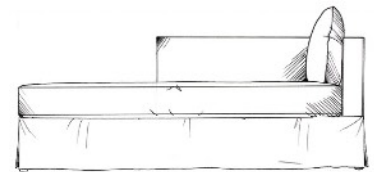

ALL UNITS - HEIGHT 65CM
- DEPTH 105CM

Single corner unit W: 105cm

Armless unit W: 123cm

Corner unit W: 202cm

Armless unit W: 163 cm

1 arm unit W: 117cm

Corner unit W: 222cm

Armless unit W: 203cm

1 arm unit W: 157cm

Corner unit W: 242cm

Lounger unit W: 105cm, D: 175cm

1 arm unit W: 177cm

Corner unit W: 262cm

Medium footstool
W: 95cm, H: 40cm, D: 70cm

1 arm unit W: 217cm

Corner unit W: 282cm