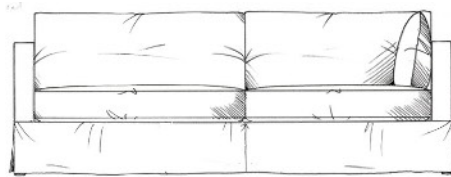

ALL UNITS - HEIGHT 65CM
- DEPTH 105CM

Single corner unit W: 105cm

Armless unit W: 123cm

Corner unit W: 202cm

Armless unit W: 163 cm

1 arm unit W: 117cm

Corner unit W: 222cm

Armless unit W: 203cm

1 arm unit W: 157cm

Corner unit W: 242cm

Lounger unit W: 105cm, D: 175cm

1 arm unit W: 177cm

Corner unit W: 262cm

Medium footstool
W: 95cm, H: 40cm, D: 70cm

1 arm unit W: 217cm

Corner unit W: 282cm