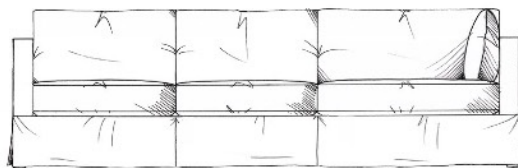

ALL UNITS - HEIGHT 65CM
- DEPTH 105CM

Single corner unit W: 105cm

Armless unit W: 123cm

Corner unit W: 202cm

Armless unit W: 163 cm

1 arm unit W: 117cm

Corner unit W: 222cm

Armless unit W: 203cm

1 arm unit W: 157cm

Corner unit W: 242cm

Lounger unit W: 105cm, D: 175cm

1 arm unit W: 177cm

Corner unit W: 262cm

Medium footstool
W: 95cm, H: 40cm, D: 70cm

1 arm unit W: 217cm

Corner unit W: 282cm

Large footstool
W: 105cm, H: 40cm, D: 70cm

Maxi footstool
W: 105cm, H: 40cm, D: 105cm