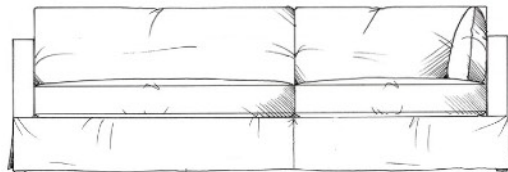

ALL UNITS - HEIGHT 65CM
- DEPTH 105CM

Single corner unit W: 105cm

Armless unit W: 123cm

Corner unit W: 202cm

Armless unit W: 163 cm

1 arm unit W: 117cm

Corner unit W: 222cm

Armless unit W: 203cm

1 arm unit W: 157cm

Corner unit W: 242cm

Lounger unit W: 105cm, D: 175cm

1 arm unit W: 177cm

Corner unit W: 262cm

Medium footstool
W: 95cm, H: 40cm, D: 70cm

1 arm unit W: 217cm

Corner unit W: 282cm