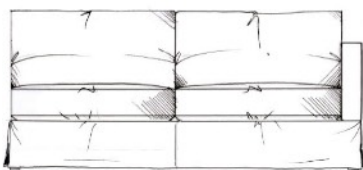

ALL UNITS - HEIGHT 65CM
- DEPTH 105CM

Single corner unit W: 105cm

Armless unit W: 123cm

Corner unit W: 202cm

Armless unit W: 163 cm

1 arm unit W: 117cm

Corner unit W: 222cm

Armless unit W: 203cm

1 arm unit W: 157cm

Corner unit W: 242cm

Lounger unit W: 105cm, D: 175cm

1 arm unit W: 177cm

Corner unit W: 262cm

Medium footstool
W: 95cm, H: 40cm, D: 70cm

1 arm unit W: 217cm

Corner unit W: 282cm