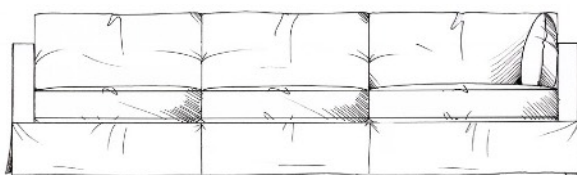

ALL UNITS - HEIGHT 65CM
- DEPTH 105CM

Single corner unit W: 105cm

Armless unit W: 123cm

Corner unit W: 202cm

Armless unit W: 163 cm

1 arm unit W: 117cm

Corner unit W: 222cm

Armless unit W: 203cm

1 arm unit W: 157cm

Corner unit W: 242cm

Lounger unit W: 105cm, D: 175cm

1 arm unit W: 177cm

Corner unit W: 262cm

Medium footstool
W: 95cm, H: 40cm, D: 70cm

1 arm unit W: 217cm

Corner unit W: 282cm

Large footstool
W: 105cm, H: 40cm, D: 70cm

Maxi footstool
W: 105cm, H: 40cm, D: 105cm