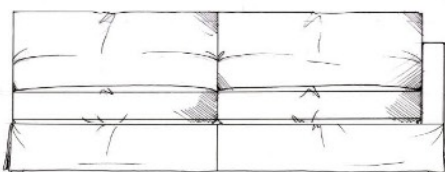

ALL UNITS - HEIGHT 65CM
- DEPTH 105CM

Single corner unit W: 105cm

Armless unit W: 123cm

Corner unit W: 202cm

Armless unit W: 163 cm

1 arm unit W: 117cm

Corner unit W: 222cm

Armless unit W: 203cm

1 arm unit W: 157cm

Corner unit W: 242cm

Lounger unit W: 105cm, D: 175cm

1 arm unit W: 177cm

Corner unit W: 262cm

Medium footstool
W: 95cm, H: 40cm, D: 70cm

1 arm unit W: 217cm

Corner unit W: 282cm

Large footstool
W: 105cm, H: 40cm, D: 70cm

Maxi footstool
W: 105cm, H: 40cm, D: 105cm