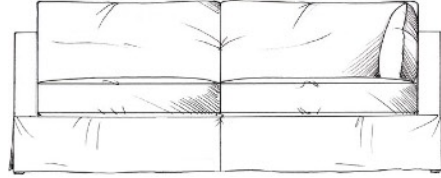

tamarisk

Oxhill corner group

Fibre seat with foam core. Feather back cushions (fibre optional). Solid wood feet available in dark oak, light oak, ebony, walnut, smoked grey, wenge or graphite. Loose cover.

ALL UNITS - HEIGHT 65CM
- DEPTH 105CM

Single corner unit W: 105cm

Armless unit W: 123cm

Corner unit W: 202cm

Armless unit W: 163 cm

1 arm unit W: 117cm

Corner unit W: 222cm

Armless unit W: 203cm

1 arm unit W: 157cm

Corner unit W: 242cm

Lounger unit W: 105cm, D: 175cm

1 arm unit W: 177cm

Corner unit W: 262cm

Medium footstool
W: 95cm, H: 40cm, D: 70cm

1 arm unit W: 217cm

Corner unit W: 282cm