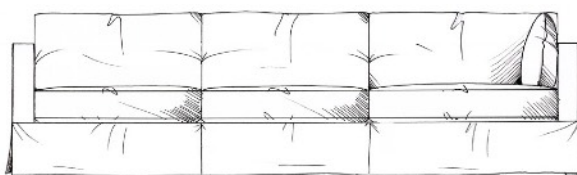

Fibre seat with foam core. Feather back cushions (fibre optional). Solid wood feet available in dark oak, light oak, ebony, walnut, smoked grey, wenge or graphite. Loose cover.

ALL UNITS - HEIGHT 65CM
- DEPTH 105CM

Single corner unit W: 105cm

Armless unit W: 123cm

Corner unit W: 202cm

Armless unit W: 163 cm

1 arm unit W: 117cm

Corner unit W: 222cm

Armless unit W: 203cm

1 arm unit W: 157cm

Corner unit W: 242cm

Lounger unit W: 105cm, D: 175cm

1 arm unit W: 177cm

Corner unit W: 262cm

Medium footstool
W: 95cm, H: 40cm, D: 70cm

1 arm unit W: 217cm

Corner unit W: 282cm

Large footstool
W: 105cm, H: 40cm, D: 70cm