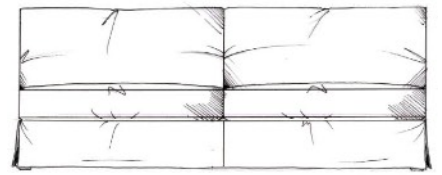

Fibre seat with foam core. Feather back cushions (fibre optional). Solid wood feet available in dark oak, light oak, ebony, walnut, smoked grey, wenge or graphite. Loose cover.

ALL UNITS - HEIGHT 65CM
- DEPTH 105CM

Single corner unit W: 105cm

Armless unit W: 123cm

Corner unit W: 202cm

Armless unit W: 163 cm

1 arm unit W: 117cm

Corner unit W: 222cm

Armless unit W: 203cm

1 arm unit W: 157cm

Corner unit W: 242cm

Lounger unit W: 105cm, D: 175cm

1 arm unit W: 177cm

Corner unit W: 262cm

Medium footstool
W: 95cm, H: 40cm, D: 70cm

1 arm unit W: 217cm

Corner unit W: 282cm

Large footstool
W: 105cm, H: 40cm, D: 70cm