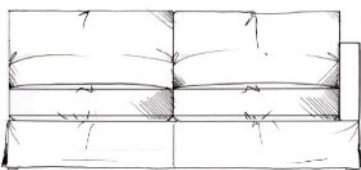

Small sofa
width 172cm
height 65cm
depth 105cm

Medium sofa
width 192cm
height 65cm
depth 105cm

Large sofa
width 212cm
height 65cm
depth 105cm

Grand sofa
width 232cm
height 65cm
depth 105cm

tamarisk

Oxhill corner group

Fibre seat with foam core. Feather back cushions (fibre optional). Solid wood feet available in dark oak, light oak, ebony, walnut, smoked grey, wenge or graphite. Loose cover.

ALL UNITS - HEIGHT 65CM
- DEPTH 105CM

Single corner unit W: 105cm

Armless unit W: 123cm

Corner unit W: 202cm

Armless unit W: 163 cm

1 arm unit W: 117cm

Corner unit W: 222cm

Armless unit W: 203cm

1 arm unit W: 157cm

Corner unit W: 242cm

Lounger unit W: 105cm, D: 175cm

1 arm unit W: 177cm

Corner unit W: 262cm

Medium footstool
W: 95cm, H: 40cm, D: 70cm

1 arm unit W: 217cm

Corner unit W: 282cm

Large footstool
W: 105cm, H: 40cm, D: 70cm