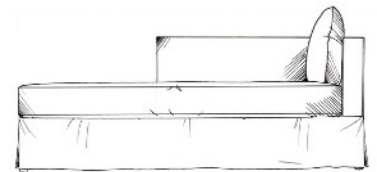

Small sofa
width 172cm
height 65cm
depth 105cm

Medium sofa
width 192cm
height 65cm
depth 105cm

Large sofa
width 212cm
height 65cm
depth 105cm

Grand sofa
width 232cm
height 65cm
depth 105cm

tamarisk

Oxhill corner group

Fibre seat with foam core. Feather back cushions (fibre optional). Solid wood feet available in dark oak, light oak, ebony, walnut, smoked grey, wenge or graphite. Loose cover.

ALL UNITS - HEIGHT 65CM
- DEPTH 105CM

Single corner unit W: 105cm

Armless unit W: 123cm

Corner unit W: 202cm

Armless unit W: 163 cm

1 arm unit W: 117cm

Corner unit W: 222cm

Armless unit W: 203cm

1 arm unit W: 157cm

Corner unit W: 242cm

Lounger unit W: 105cm, D: 175cm

1 arm unit W: 177cm

Corner unit W: 262cm

Medium footstool
W: 95cm, H: 40cm, D: 70cm

1 arm unit W: 217cm

Corner unit W: 282cm

Large footstool
W: 105cm, H: 40cm, D: 70cm