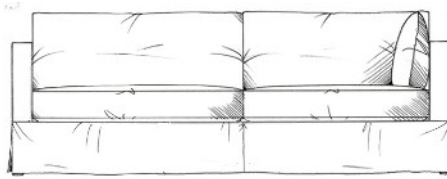

Small sofa
width 172cm
height 65cm
depth 105cm

Medium sofa
width 192cm
height 65cm
depth 105cm

Large sofa
width 212cm
height 65cm
depth 105cm

Grand sofa
width 232cm
height 65cm
depth 105cm

tamarisk

Oxhill corner group

Fibre seat with foam core. Feather back cushions (fibre optional). Solid wood feet available in dark oak, light oak, ebony, walnut, smoked grey, wenge or graphite. Loose cover.

ALL UNITS - HEIGHT 65CM
- DEPTH 105CM

Single corner unit W: 105cm

Armless unit W: 123cm

Corner unit W: 202cm

Armless unit W: 163 cm

1 arm unit W: 117cm

Corner unit W: 222cm

Armless unit W: 203cm

1 arm unit W: 157cm

Corner unit W: 242cm

Lounger unit W: 105cm, D: 175cm

1 arm unit W: 177cm

Corner unit W: 262cm

Medium footstool
W: 95cm, H: 40cm, D: 70cm

1 arm unit W: 217cm

Corner unit W: 282cm

Large footstool
W: 105cm, H: 40cm, D: 70cm