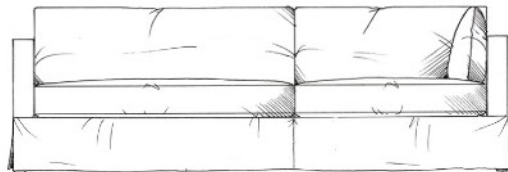

Small sofa
width 172cm
height 65cm
depth 105cm

Medium sofa
width 192cm
height 65cm
depth 105cm

Large sofa
width 212cm
height 65cm
depth 105cm

Grand sofa
width 232cm
height 65cm
depth 105cm

tamarisk

Oxhill corner group

Fibre seat with foam core. Feather back cushions (fibre optional). Solid wood feet available in dark oak, light oak, ebony, walnut, smoked grey, wenge or graphite. Loose cover.

ALL UNITS - HEIGHT 65CM
- DEPTH 105CM

Single corner unit W: 105cm

Armless unit W: 123cm

Corner unit W: 202cm

Armless unit W: 163 cm

1 arm unit W: 117cm

Corner unit W: 222cm

Armless unit W: 203cm

1 arm unit W: 157cm

Corner unit W: 242cm

Lounger unit W: 105cm, D: 175cm

1 arm unit W: 177cm

Corner unit W: 262cm

Medium footstool
W: 95cm, H: 40cm, D: 70cm

1 arm unit W: 217cm

Corner unit W: 282cm

Large footstool
W: 105cm, H: 40cm, D: 70cm