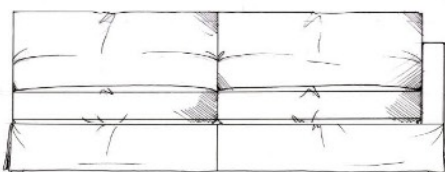

Fibre seat with foam core. Feather back cushions (fibre optional). Solid wood feet available in dark oak, light oak, ebony, walnut, smoked grey, wenge or graphite. Loose cover.

ALL UNITS - HEIGHT 65CM
- DEPTH 105CM

Single corner unit W: 105cm

Armless unit W: 123cm

Corner unit W: 202cm

Armless unit W: 163 cm

1 arm unit W: 117cm

Corner unit W: 222cm

Armless unit W: 203cm

1 arm unit W: 157cm

Corner unit W: 242cm

Lounger unit W: 105cm, D: 175cm

1 arm unit W: 177cm

Corner unit W: 262cm

Medium footstool
W: 95cm, H: 40cm, D: 70cm

1 arm unit W: 217cm

Corner unit W: 282cm

Large footstool
W: 105cm, H: 40cm, D: 70cm