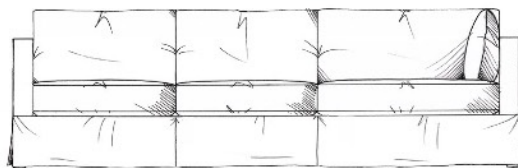

Fibre seat with foam core. Feather back cushions (fibre optional). Solid wood feet available in dark oak, light oak, ebony, walnut, smoked grey, wenge or graphite. Loose cover.

ALL UNITS - HEIGHT 65CM
- DEPTH 105CM

Single corner unit W: 105cm

Armless unit W: 123cm

Corner unit W: 202cm

Armless unit W: 163 cm

1 arm unit W: 117cm

Corner unit W: 222cm

Armless unit W: 203cm

1 arm unit W: 157cm

Corner unit W: 242cm

Lounger unit W: 105cm, D: 175cm

1 arm unit W: 177cm

Corner unit W: 262cm

Medium footstool
W: 95cm, H: 40cm, D: 70cm

1 arm unit W: 217cm

Corner unit W: 282cm

Large footstool
W: 105cm, H: 40cm, D: 70cm