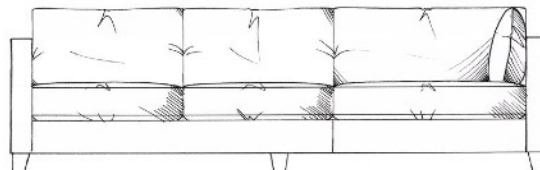

## Oxton corner group

Fibre seat with foam core.  
Feather back cushions (fibre optional).  
Solid wood feet available in dark oak, light oak, ebony, walnut, smoked grey, wenge or graphite.

ALL UNITS - HEIGHT 65CM  
- DEPTH 105CM

Single corner unit W:102cm, D:102cm

Armless unit W: 123cm

Corner unit W: 202cm

Armless unit W: 163 cm

1 arm unit W: 117cm

Corner unit W: 222cm

Armless unit W: 203cm

1 arm unit W: 157cm

Corner unit W: 242cm

Lounger unit W: 105cm, D: 175cm

1 arm unit W: 177cm

Corner unit W: 262cm

Medium footstool  
W: 95cm, H: 35cm, D: 70cm

1 arm unit W: 217cm

Corner unit W: 282cm

Large footstool  
W: 105cm, H: 35cm, D: 70cm