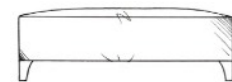

## Oxton corner group

Fibre seat with foam core.  
Feather back cushions (fibre optional).  
Solid wood feet available in dark oak, light oak, ebony, walnut, smoked grey, wenge or graphite.

ALL UNITS - HEIGHT 65CM  
- DEPTH 105CM

Single corner unit W:102cm, D:102cm

Armless unit W: 123cm

Corner unit W: 202cm

Armless unit W: 163 cm

1 arm unit W: 117cm

Corner unit W: 222cm

Armless unit W: 203cm

1 arm unit W: 157cm

Corner unit W: 242cm

Lounger unit W: 105cm, D: 175cm

1 arm unit W: 177cm

Corner unit W: 262cm

Medium footstool  
W: 95cm, H: 35cm, D: 70cm

1 arm unit W: 217cm

Corner unit W: 282cm

Large footstool  
W: 105cm, H: 35cm, D: 70cm