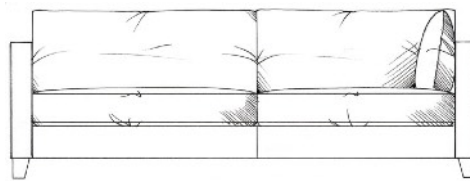

## Oxton corner group

Fibre seat with foam core.  
Feather back cushions (fibre optional).  
Solid wood feet available in dark oak, light oak, ebony, walnut, smoked grey, wenge or graphite.

ALL UNITS - HEIGHT 65CM  
- DEPTH 105CM

Single corner unit W:102cm, D:102cm

Armless unit W: 123cm

Corner unit W: 202cm

Armless unit W: 163 cm

1 arm unit W: 117cm

Corner unit W: 222cm

Armless unit W: 203cm

1 arm unit W: 157cm

Corner unit W: 242cm

Lounger unit W: 105cm, D: 175cm

1 arm unit W: 177cm

Corner unit W: 262cm

Medium footstool  
W: 95cm, H: 35cm, D: 70cm

1 arm unit W: 217cm

Corner unit W: 282cm

Large footstool  
W: 105cm, H: 35cm, D: 70cm