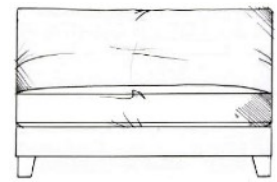

## Oxton corner group

Fibre seat with foam core.  
Feather back cushions (fibre optional).  
Solid wood feet available in dark oak, light oak, ebony, walnut, smoked grey, wenge or graphite.

ALL UNITS - HEIGHT 65CM  
- DEPTH 105CM

Single corner unit W:102cm, D:102cm

Armless unit W: 123cm

Corner unit W: 202cm

Armless unit W: 163 cm

1 arm unit W: 117cm

Corner unit W: 222cm

Armless unit W: 203cm

1 arm unit W: 157cm

Corner unit W: 242cm

Lounger unit W: 105cm, D: 175cm

1 arm unit W: 177cm

Corner unit W: 262cm

Medium footstool  
W: 95cm, H: 35cm, D: 70cm

1 arm unit W: 217cm

Corner unit W: 282cm

Large footstool  
W: 105cm, H: 35cm, D: 70cm