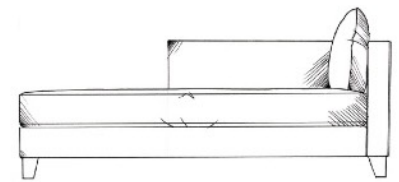

## Oxton corner group

Fibre seat with foam core.  
Feather back cushions (fibre optional).  
Solid wood feet available in dark oak, light oak, ebony, walnut, smoked grey, wenge or graphite.

ALL UNITS - HEIGHT 65CM  
- DEPTH 105CM

Single corner unit W:102cm, D:102cm

Armless unit W: 123cm

Corner unit W: 202cm

Armless unit W: 163 cm

1 arm unit W: 117cm

Corner unit W: 222cm

Armless unit W: 203cm

1 arm unit W: 157cm

Corner unit W: 242cm

Lounger unit W: 105cm, D: 175cm

1 arm unit W: 177cm

Corner unit W: 262cm

Medium footstool  
W: 95cm, H: 35cm, D: 70cm

1 arm unit W: 217cm

Corner unit W: 282cm

Large footstool  
W: 105cm, H: 35cm, D: 70cm