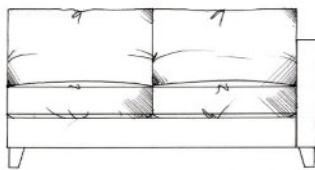

## Oxton corner group

Fibre seat with foam core.  
Feather back cushions (fibre optional).  
Solid wood feet available in dark oak, light oak, ebony, walnut, smoked grey, wenge or graphite.

ALL UNITS - HEIGHT 65CM  
- DEPTH 105CM

Single corner unit W:102cm, D:102cm

Armless unit W: 123cm

Corner unit W: 202cm

Armless unit W: 163 cm

1 arm unit W: 117cm

Corner unit W: 222cm

Armless unit W: 203cm

1 arm unit W: 157cm

Corner unit W: 242cm

Lounger unit W: 105cm, D: 175cm

1 arm unit W: 177cm

Corner unit W: 262cm

Medium footstool  
W: 95cm, H: 35cm, D: 70cm

1 arm unit W: 217cm

Corner unit W: 282cm

Large footstool  
W: 105cm, H: 35cm, D: 70cm