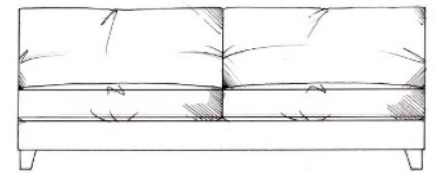

## Oxton corner group

Fibre seat with foam core.  
Feather back cushions (fibre optional).  
Solid wood feet available in dark oak, light oak, ebony, walnut, smoked grey, wenge or graphite.

ALL UNITS - HEIGHT 65CM  
- DEPTH 105CM

Single corner unit W:102cm, D:102cm

Armless unit W: 123cm

Corner unit W: 202cm

Armless unit W: 163 cm

1 arm unit W: 117cm

Corner unit W: 222cm

Armless unit W: 203cm

1 arm unit W: 157cm

Corner unit W: 242cm

Lounger unit W: 105cm, D: 175cm

1 arm unit W: 177cm

Corner unit W: 262cm

Medium footstool  
W: 95cm, H: 35cm, D: 70cm

1 arm unit W: 217cm

Corner unit W: 282cm

Large footstool  
W: 105cm, H: 35cm, D: 70cm