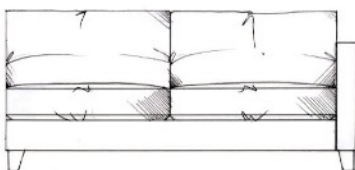

## Oxton corner group

Fibre seat with foam core.  
Feather back cushions (fibre optional).  
Solid wood feet available in dark oak, light oak, ebony, walnut, smoked grey, wenge or graphite.

ALL UNITS - HEIGHT 65CM  
- DEPTH 105CM

Single corner unit W:102cm, D:102cm

Armless unit W: 123cm

Corner unit W: 202cm

Armless unit W: 163 cm

1 arm unit W: 117cm

Corner unit W: 222cm

Armless unit W: 203cm

1 arm unit W: 157cm

Corner unit W: 242cm

Lounger unit W: 105cm, D: 175cm

1 arm unit W: 177cm

Corner unit W: 262cm

Medium footstool  
W: 95cm, H: 35cm, D: 70cm

1 arm unit W: 217cm

Corner unit W: 282cm

Large footstool  
W: 105cm, H: 35cm, D: 70cm