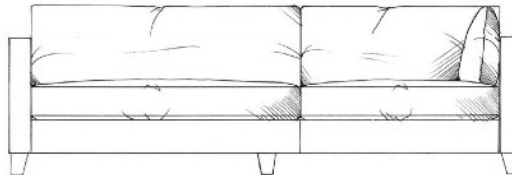

## Oxton corner group

Fibre seat with foam core.  
Feather back cushions (fibre optional).  
Solid wood feet available in dark oak, light oak, ebony, walnut, smoked grey, wenge or graphite.

ALL UNITS - HEIGHT 65CM  
- DEPTH 105CM

Single corner unit W:102cm, D:102cm

Armless unit W: 123cm

Corner unit W: 202cm

Armless unit W: 163 cm

1 arm unit W: 117cm

Corner unit W: 222cm

Armless unit W: 203cm

1 arm unit W: 157cm

Corner unit W: 242cm

Lounger unit W: 105cm, D: 175cm

1 arm unit W: 177cm

Corner unit W: 262cm

Medium footstool  
W: 95cm, H: 35cm, D: 70cm

1 arm unit W: 217cm

Corner unit W: 282cm

Large footstool  
W: 105cm, H: 35cm, D: 70cm