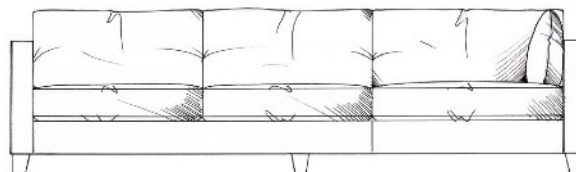

## Oxton corner group

Fibre seat with foam core.  
Feather back cushions (fibre optional).  
Solid wood feet available in dark oak, light oak, ebony, walnut, smoked grey, wenge or graphite.

ALL UNITS - HEIGHT 65CM  
- DEPTH 105CM

Single corner unit W:102cm, D:102cm

Armless unit W: 123cm

Corner unit W: 202cm

Armless unit W: 163 cm

1 arm unit W: 117cm

Corner unit W: 222cm

Armless unit W: 203cm

1 arm unit W: 157cm

Corner unit W: 242cm

Lounger unit W: 105cm, D: 175cm

1 arm unit W: 177cm

Corner unit W: 262cm

Medium footstool  
W: 95cm, H: 35cm, D: 70cm

1 arm unit W: 217cm

Corner unit W: 282cm

Large footstool  
W: 105cm, H: 35cm, D: 70cm