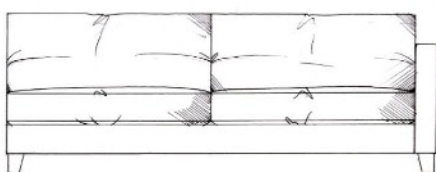

## Oxton corner group

Fibre seat with foam core.  
Feather back cushions (fibre optional).  
Solid wood feet available in dark oak, light oak, ebony, walnut, smoked grey, wenge or graphite.

ALL UNITS - HEIGHT 65CM  
- DEPTH 105CM

Single corner unit W:102cm, D:102cm

Armless unit W: 123cm

Corner unit W: 202cm

Armless unit W: 163 cm

1 arm unit W: 117cm

Corner unit W: 222cm

Armless unit W: 203cm

1 arm unit W: 157cm

Corner unit W: 242cm

Lounger unit W: 105cm, D: 175cm

1 arm unit W: 177cm

Corner unit W: 262cm

Medium footstool  
W: 95cm, H: 35cm, D: 70cm

1 arm unit W: 217cm

Corner unit W: 282cm

Large footstool  
W: 105cm, H: 35cm, D: 70cm