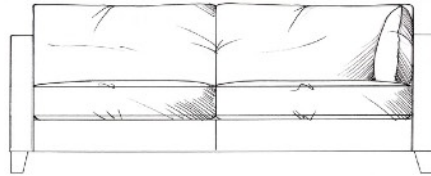

## Oxton corner group

Fibre seat with foam core.  
Feather back cushions (fibre optional).  
Solid wood feet available in dark oak, light oak, ebony, walnut, smoked grey, wenge or graphite.

ALL UNITS - HEIGHT 65CM  
- DEPTH 105CM

Single corner unit W:102cm, D:102cm

Armless unit W: 123cm

Corner unit W: 202cm

Armless unit W: 163 cm

1 arm unit W: 117cm

Corner unit W: 222cm

Armless unit W: 203cm

1 arm unit W: 157cm

Corner unit W: 242cm

Lounger unit W: 105cm, D: 175cm

1 arm unit W: 177cm

Corner unit W: 262cm

Medium footstool  
W: 95cm, H: 35cm, D: 70cm

1 arm unit W: 217cm

Corner unit W: 282cm

Large footstool  
W: 105cm, H: 35cm, D: 70cm