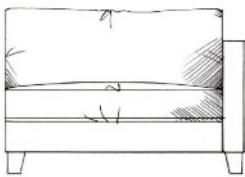

## Oxton corner group

Fibre seat with foam core.  
Feather back cushions (fibre optional).  
Solid wood feet available in dark oak, light oak, ebony, walnut, smoked grey, wenge or graphite.

ALL UNITS - HEIGHT 65CM  
- DEPTH 105CM

Single corner unit W:102cm, D:102cm

Armless unit W: 123cm

Corner unit W: 202cm

Armless unit W: 163 cm

1 arm unit W: 117cm

Corner unit W: 222cm

Armless unit W: 203cm

1 arm unit W: 157cm

Corner unit W: 242cm

Lounger unit W: 105cm, D: 175cm

1 arm unit W: 177cm

Corner unit W: 262cm

Medium footstool  
W: 95cm, H: 35cm, D: 70cm

1 arm unit W: 217cm

Corner unit W: 282cm

Large footstool  
W: 105cm, H: 35cm, D: 70cm

Maxi footstool  
W: 105cm, H: 35cm, D: 105cm