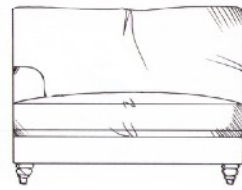

ALL UNITS - HEIGHT 78CM
- DEPTH 105CM

Single corner unit width 105cm

Lounger unit
W: 95cm, H: 78cm, D: 175cm

Armless 155cm unit

Armless 175cm unit

Armless 193cm unit

1 arm 94cm unit

1 arm 104cm unit

1 arm 113cm unit

1 arm 133cm unit

1 arm 160cm unit

1 arm 170cm unit

1 arm 190cm unit

1 arm 210cm unit

1 arm 230cm unit

Medium footstool
W: 90cm, H: 35cm, D: 60cm