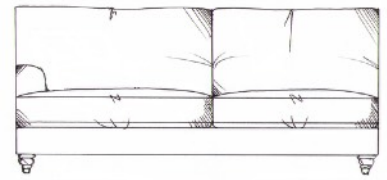

ALL UNITS - HEIGHT 78CM
- DEPTH 105CM

Single corner unit width 105cm

Lounger unit
W: 95cm, H: 78cm, D: 175cm

Armless 155cm unit

Armless 175cm unit

Armless 193cm unit

1 arm 94cm unit

1 arm 104cm unit

1 arm 113cm unit

1 arm 133cm unit

1 arm 160cm unit

1 arm 170cm unit

1 arm 190cm unit

1 arm 210cm unit

1 arm 230cm unit

Medium footstool
W: 90cm, H: 35cm, D: 60cm