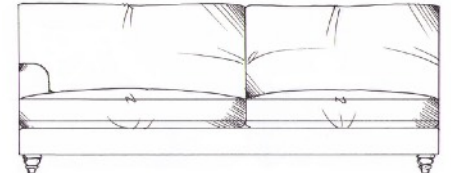

ALL UNITS - HEIGHT 78CM
- DEPTH 105CM

Single corner unit width 105cm

Lounger unit
W: 95cm, H: 78cm, D: 175cm

Armless 155cm unit

Armless 175cm unit

Armless 193cm unit

1 arm 94cm unit

1 arm 104cm unit

1 arm 113cm unit

1 arm 133cm unit

1 arm 160cm unit

1 arm 170cm unit

1 arm 190cm unit

1 arm 210cm unit

1 arm 230cm unit

Medium footstool
W: 90cm, H: 35cm, D: 60cm

Large footstool
W: 122cm, H: 35cm, D: 75cm

Maxi footstool
W: 125cm, H: 35cm, D: 105cm