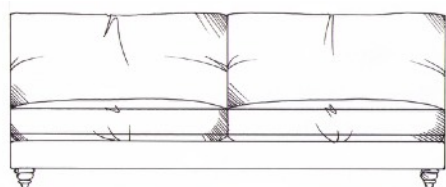

ALL UNITS - HEIGHT 78CM
- DEPTH 105CM

Single corner unit width 105cm

Lounger unit
W: 95cm, H: 78cm, D: 175cm

Armless 155cm unit

Armless 175cm unit

Armless 193cm unit

1 arm 94cm unit

1 arm 104cm unit

1 arm 113cm unit

1 arm 133cm unit

1 arm 160cm unit

1 arm 170cm unit

1 arm 190cm unit

1 arm 210cm unit

1 arm 230cm unit

Medium footstool
W: 90cm, H: 35cm, D: 60cm