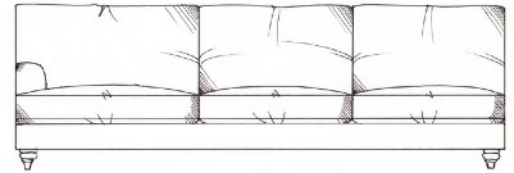

ALL UNITS - HEIGHT 78CM
- DEPTH 105CM

Single corner unit width 105cm

Lounger unit
W: 95cm, H: 78cm, D: 175cm

Armless 155cm unit

Armless 175cm unit

Armless 193cm unit

1 arm 94cm unit

1 arm 104cm unit

1 arm 113cm unit

1 arm 133cm unit

1 arm 160cm unit

1 arm 170cm unit

1 arm 190cm unit

1 arm 210cm unit

1 arm 230cm unit

Medium footstool
W: 90cm, H: 35cm, D: 60cm