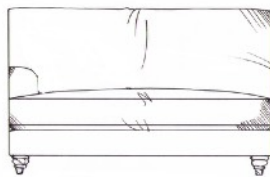

ALL UNITS - HEIGHT 78CM
- DEPTH 105CM

Single corner unit width 105cm

Lounger unit
W: 95cm, H: 78cm, D: 175cm

Armless 155cm unit

Armless 175cm unit

Armless 193cm unit

1 arm 94cm unit

1 arm 104cm unit

1 arm 113cm unit

1 arm 133cm unit

1 arm 160cm unit

1 arm 170cm unit

1 arm 190cm unit

1 arm 210cm unit

1 arm 230cm unit

Medium footstool
W: 90cm, H: 35cm, D: 60cm