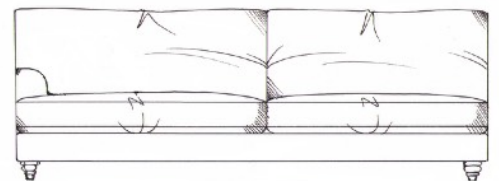

ALL UNITS - HEIGHT 78CM
- DEPTH 105CM

Single corner unit width 105cm

Lounger unit
W: 95cm, H: 78cm, D: 175cm

Armless 155cm unit

Armless 175cm unit

Armless 193cm unit

1 arm 94cm unit

1 arm 104cm unit

1 arm 113cm unit

1 arm 133cm unit

1 arm 160cm unit

1 arm 170cm unit

1 arm 190cm unit

1 arm 210cm unit

1 arm 230cm unit

Medium footstool
W: 90cm, H: 35cm, D: 60cm

Large footstool
W: 122cm, H: 35cm, D: 75cm

Maxi footstool
W: 125cm, H: 35cm, D: 105cm