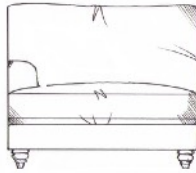

ALL UNITS - HEIGHT 78CM
- DEPTH 105CM

Single corner unit width 105cm

Lounger unit
W: 95cm, H: 78cm, D: 175cm

Armless 155cm unit

Armless 175cm unit

Armless 193cm unit

1 arm 94cm unit

1 arm 104cm unit

1 arm 113cm unit

1 arm 133cm unit

1 arm 160cm unit

1 arm 170cm unit

1 arm 190cm unit

1 arm 210cm unit

1 arm 230cm unit

Medium footstool
W: 90cm, H: 35cm, D: 60cm