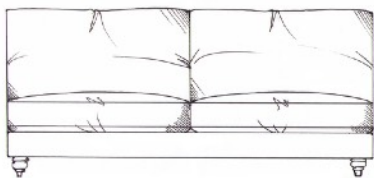

ALL UNITS - HEIGHT 78CM
- DEPTH 105CM

Single corner unit width 105cm

Lounger unit
W: 95cm, H: 78cm, D: 175cm

Armless 155cm unit

Armless 175cm unit

Armless 193cm unit

1 arm 94cm unit

1 arm 104cm unit

1 arm 113cm unit

1 arm 133cm unit

1 arm 160cm unit

1 arm 170cm unit

1 arm 190cm unit

1 arm 210cm unit

1 arm 230cm unit

Medium footstool
W: 90cm, H: 35cm, D: 60cm