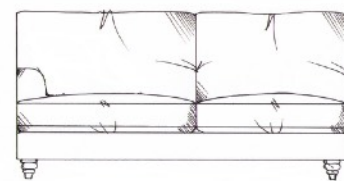

ALL UNITS - HEIGHT 78CM
- DEPTH 105CM

Single corner unit width 105cm

Lounger unit
W: 95cm, H: 78cm, D: 175cm

Armless 155cm unit

Armless 175cm unit

Armless 193cm unit

1 arm 94cm unit

1 arm 104cm unit

1 arm 113cm unit

1 arm 133cm unit

1 arm 160cm unit

1 arm 170cm unit

1 arm 190cm unit

1 arm 210cm unit

1 arm 230cm unit

Medium footstool
W: 90cm, H: 35cm, D: 60cm