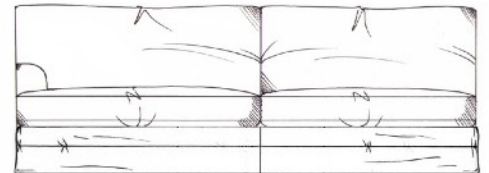

ALL UNITS - HEIGHT 78CM  
- DEPTH 105CM

Single corner unit width 105cm

Lounger unit

W: 95cm, H: 78cm, D: 175cm

Armless 154cm unit

Armless 178cm unit

Armless 194cm unit

1 arm 76cm unit

1 arm 104cm unit

1 arm 114cm unit

1 arm 133cm unit

1 arm 144cm unit

1 arm 170cm unit

1 arm 194cm unit

1 arm 210cm unit

1 arm 235cm unit