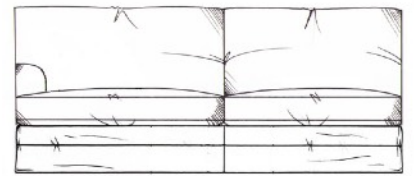

ALL UNITS - HEIGHT 78CM  
- DEPTH 105CM

Single corner unit width 105cm

Lounger unit

W: 95cm, H: 78cm, D: 175cm

Armless 154cm unit

Armless 178cm unit

Armless 194cm unit

1 arm 76cm unit

1 arm 104cm unit

1 arm 114cm unit

1 arm 133cm unit

1 arm 144cm unit

1 arm 170cm unit

1 arm 194cm unit

1 arm 210cm unit

1 arm 235cm unit

Medium footstool

W: 90cm, H: 35cm, D: 60cm

Large footstool

W: 122cm, H: 35cm, D: 75cm

Maxi footstool

W: 125cm, H: 35cm, D: 105cm

ALL UNITS - SEAT HEIGHT 47CM  
ARM HEIGHT 55CM  
HEIGHT TO BACK CUSHION 92CM