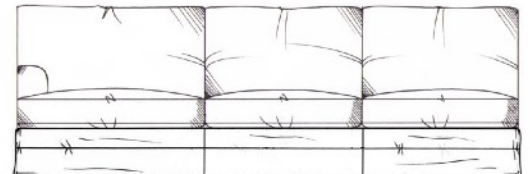

ALL UNITS - HEIGHT 78CM  
- DEPTH 105CM

Single corner unit width 105cm

Lounger unit

W: 95cm, H: 78cm, D: 175cm

Armless 154cm unit

Armless 178cm unit

Armless 194cm unit

1 arm 76cm unit

1 arm 104cm unit

1 arm 114cm unit

1 arm 133cm unit

1 arm 144cm unit

1 arm 170cm unit

1 arm 194cm unit

1 arm 210cm unit

1 arm 235cm unit

Medium footstool

W: 90cm, H: 35cm, D: 60cm

Large footstool

W: 122cm, H: 35cm, D: 75cm

Maxi footstool

W: 125cm, H: 35cm, D: 105cm

ALL UNITS - SEAT HEIGHT 47CM  
ARM HEIGHT 55CM  
HEIGHT TO BACK CUSHION 92CM