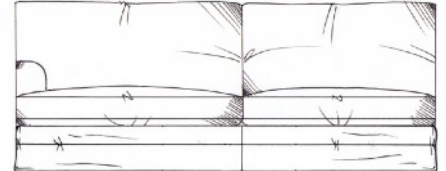

ALL UNITS - HEIGHT 78CM  
- DEPTH 105CM

Single corner unit width 105cm

Lounger unit

W: 95cm, H: 78cm, D: 175cm

Armless 154cm unit

Armless 178cm unit

Armless 194cm unit

1 arm 76cm unit

1 arm 104cm unit

1 arm 114cm unit

1 arm 133cm unit

1 arm 144cm unit

1 arm 170cm unit

1 arm 194cm unit

1 arm 210cm unit

1 arm 235cm unit