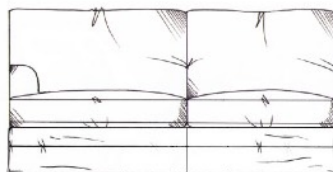

Optional tapered leg.

ALL UNITS - HEIGHT 78CM
- DEPTH 105CM

Single corner unit width 105cm

Lounger unit
W: 95cm, H: 78cm, D: 175cm

Armless 155cm unit

Armless 175cm unit

Armless 193cm unit

1 arm 94cm unit

1 arm 104cm unit

1 arm 113cm unit

1 arm 133cm unit

1 arm 160cm unit

1 arm 170cm unit

1 arm 190cm unit

1 arm 210cm unit

1 arm 230cm unit