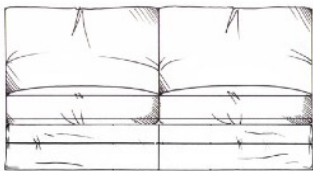

Optional tapered leg.

ALL UNITS - HEIGHT 78CM
- DEPTH 105CM

Single corner unit width 105cm

Lounger unit
W: 95cm, H: 78cm, D: 175cm

Armless 155cm unit

Armless 175cm unit

Armless 193cm unit

1 arm 94cm unit

1 arm 104cm unit

1 arm 113cm unit

1 arm 133cm unit

1 arm 160cm unit

1 arm 170cm unit

1 arm 190cm unit

1 arm 210cm unit

1 arm 230cm unit