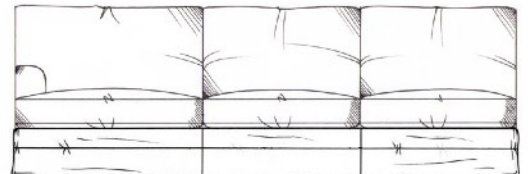

Optional tapered leg.

ALL UNITS - HEIGHT 78CM
- DEPTH 105CM

Single corner unit width 105cm

Lounger unit
W: 95cm, H: 78cm, D: 175cm

Armless 155cm unit

Armless 175cm unit

Armless 193cm unit

1 arm 94cm unit

1 arm 104cm unit

1 arm 113cm unit

1 arm 133cm unit

1 arm 160cm unit

1 arm 170cm unit

1 arm 190cm unit

1 arm 210cm unit

1 arm 230cm unit

Medium footstool
W: 90cm, H: 35cm, D: 60cm

Large footstool
W: 122cm, H: 35cm, D: 75cm

Maxi footstool
W: 125cm, H: 35cm, D: 105cm