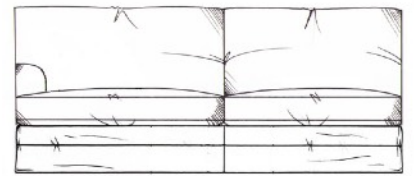

Optional tapered leg.

ALL UNITS - HEIGHT 78CM
- DEPTH 105CM

Single corner unit width 105cm

Lounger unit
W: 95cm, H: 78cm, D: 175cm

Armless 155cm unit

Armless 175cm unit

Armless 193cm unit

1 arm 94cm unit

1 arm 104cm unit

1 arm 113cm unit

1 arm 133cm unit

1 arm 160cm unit

1 arm 170cm unit

1 arm 190cm unit

1 arm 210cm unit

1 arm 230cm unit

Medium footstool
W: 90cm, H: 35cm, D: 60cm

Large footstool
W: 122cm, H: 35cm, D: 75cm

Maxi footstool
W: 125cm, H: 35cm, D: 105cm