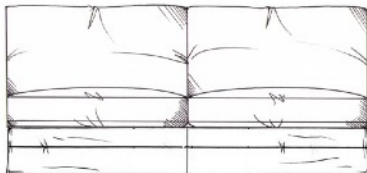

Optional tapered leg.

ALL UNITS - HEIGHT 78CM
- DEPTH 105CM

Single corner unit width 105cm

Lounger unit
W: 95cm, H: 78cm, D: 175cm

Armless 155cm unit

Armless 175cm unit

Armless 193cm unit

1 arm 94cm unit

1 arm 104cm unit

1 arm 113cm unit

1 arm 133cm unit

1 arm 160cm unit

1 arm 170cm unit

1 arm 190cm unit

1 arm 210cm unit

1 arm 230cm unit