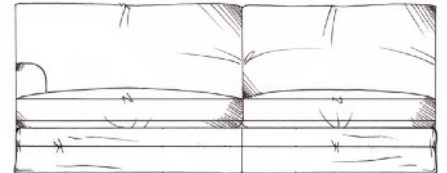

Optional tapered leg.

ALL UNITS - HEIGHT 78CM
- DEPTH 105CM

Single corner unit width 105cm

Lounger unit
W: 95cm, H: 78cm, D: 175cm

Armless 155cm unit

Armless 175cm unit

Armless 193cm unit

1 arm 94cm unit

1 arm 104cm unit

1 arm 113cm unit

1 arm 133cm unit

1 arm 160cm unit

1 arm 170cm unit

1 arm 190cm unit

1 arm 210cm unit

1 arm 230cm unit

Medium footstool
W: 90cm, H: 35cm, D: 60cm

Large footstool
W: 122cm, H: 35cm, D: 75cm

Maxi footstool
W: 125cm, H: 35cm, D: 105cm