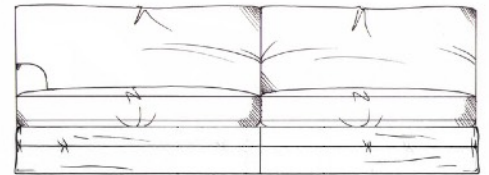

Optional tapered leg.

ALL UNITS - HEIGHT 78CM
- DEPTH 105CM

Single corner unit width 105cm

Lounger unit
W: 95cm, H: 78cm, D: 175cm

Armless 155cm unit

Armless 175cm unit

Armless 193cm unit

1 arm 94cm unit

1 arm 104cm unit

1 arm 113cm unit

1 arm 133cm unit

1 arm 160cm unit

1 arm 170cm unit

1 arm 190cm unit

1 arm 210cm unit

1 arm 230cm unit

Medium footstool
W: 90cm, H: 35cm, D: 60cm

Large footstool
W: 122cm, H: 35cm, D: 75cm

Maxi footstool
W: 125cm, H: 35cm, D: 105cm