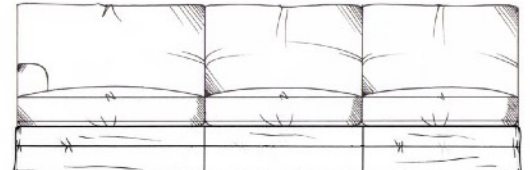

ALL UNITS - HEIGHT 78CM  
- DEPTH 105CM

Single corner unit width 105cm

Lounger unit  
W: 95cm, H: 78cm, D: 175cm

Armless 155cm unit

Armless 175cm unit

Armless 193cm unit

1 arm 94cm unit

1 arm 104cm unit

1 arm 113cm unit

1 arm 133cm unit

1 arm 160cm unit

1 arm 170cm unit

1 arm 190cm unit

1 arm 210cm unit

1 arm 230cm unit

Medium footstool  
W: 90cm, H: 35cm, D: 60cm