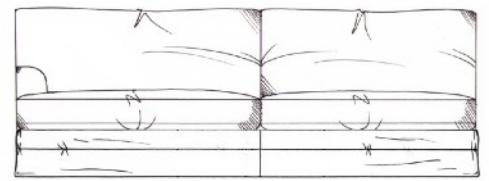

ALL UNITS - HEIGHT 78CM  
- DEPTH 105CM

Single corner unit width 105cm

Lounger unit  
W: 95cm, H: 78cm, D: 175cm

Armless 155cm unit

Armless 175cm unit

Armless 193cm unit

1 arm 94cm unit

1 arm 104cm unit

1 arm 113cm unit

1 arm 133cm unit

1 arm 160cm unit

1 arm 170cm unit

1 arm 190cm unit

1 arm 210cm unit

1 arm 230cm unit

Medium footstool  
W: 90cm, H: 35cm, D: 60cm