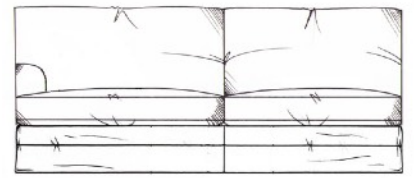

1 arm 170cm unit